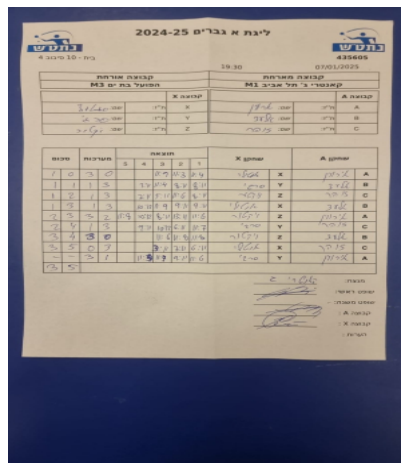

קבוצה אורחת			קבוצה מארחת		
הפועל בת ים M3			קאנטרי ג' תל אביב M1		
הפועל בת ים M3		קבוצה X	קאנטרי ג' תל אביב M1		קבוצה A
אנטולי פלדמן	1425	X	אירווינג הורניק	9740	A
סרגיי סירנקו	9111	Y	אלעד ערן	8306	B
ויקטור רושבה	1419	Z	זוהר לנדה	9739	C

סכום	מערכות	תוצאה					שחקן X		שחקן A			
		5	4	3	2	1						
1	0	3	0			11/9	11/3	11/4	אנטולי פלדמן	X	אירווינג הורניק	A
1	1	1	3			3/11	11/4	8/11	סרגיי סירנקו	Y	אלעד ערן	B
1	2	1	3			7/11	5/11	11/6	ויקטור רושבה	Z	זוהר לנדה	C
1	3	1	3			10/12	11/9	9/11	אנטולי פלדמן	X	אלעד ערן	B
2	3	3	2	11/8	10/12	8/11	13/11	11/6	ויקטור רושבה	Z	אירווינג הורניק	A
2	4	1	3		9/11	10/12	6/11	11/7	סרגיי סירנקו	Y	זוהר לנדה	C
3	4	3	0			11/6	11/8	11/8	ויקטור רושבה	Z	אלעד ערן	B
3	5	0	3			3/11	7/11	6/11	אנטולי פלדמן	X	זוהר לנדה	C
									סרגיי סירנקו	Y	אירווינג הורניק	A
3	5											