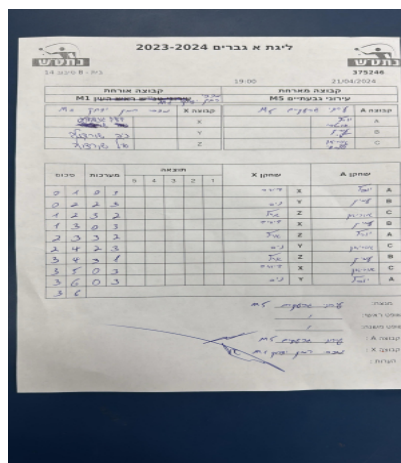

| קבוצה אורחת | | | קבוצה מארחת | | |
|-------------------------|------|---------|-------------------|------|---------|
| מכבי רמת יצחק רמת גן M1 | | | עירוני גבעתיים M4 | | |
| מכבי רמת יצחק רמת גן M1 | | קבוצה X | עירוני גבעתיים M4 | | קבוצה A |
| דיויד גינסבורג | 2719 | X | יובל ענתבי | 8618 | A |
| ניב שורצולד | 805 | Y | עמית לוי | 8225 | B |
| איל שורצולד | 2814 | Z | אוריאל סלמאסי | 8814 | C |

| סכום | מערכות | תוצאה | | | | | שחקן X | שחקן A | | | | |
|------|--------|-------|---|------|------|------|--------|--------|----------------|---|---------------|---|
| | | 5 | 4 | 3 | 2 | 1 | | | | | | |
| 0 | 1 | 0 | 3 | | | 7/11 | 8/11 | 8/11 | דיויד גינסבורג | X | יובל ענתבי | A |
| 0 | 2 | 2 | 3 | 8/11 | 11/8 | 8/11 | 11/8 | 8/11 | ניב שורצולד | Y | עמית לוי | B |
| 1 | 2 | 3 | 2 | 11/8 | 8/11 | 11/8 | 8/11 | 11/8 | איל שורצולד | Z | אוריאל סלמאסי | C |
| 1 | 3 | 0 | 3 | | | 7/11 | 8/11 | 8/11 | דיויד גינסבורג | X | עמית לוי | B |
| 2 | 3 | 3 | 2 | 11/8 | 7/11 | 11/8 | 8/11 | 11/8 | איל שורצולד | Z | יובל ענתבי | A |
| 2 | 4 | 2 | 3 | 8/11 | 11/8 | 8/11 | 11/8 | 8/11 | ניב שורצולד | Y | אוריאל סלמאסי | C |
| 3 | 4 | 3 | 1 | | 11/8 | 11/8 | 8/11 | 11/8 | איל שורצולד | Z | עמית לוי | B |
| 3 | 5 | 0 | 3 | | | 8/11 | 8/11 | 8/11 | דיויד גינסבורג | X | אוריאל סלמאסי | C |
| | | | | | | | | | ניב שורצולד | Y | יובל ענתבי | A |
| 3 | 5 | | | | | | | | | | | |