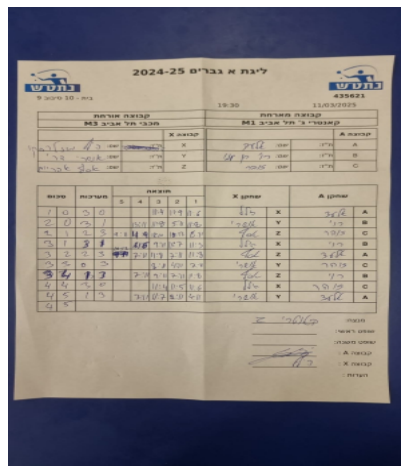

קבוצה אורחת			קבוצה מארחת		
מכבי תל אביב M3			קאנטרי ג' תל אביב M1		
מכבי תל אביב M3		קבוצה X	קאנטרי ג' תל אביב M1		קבוצה A
הלל מונטרסקו	9176	X	אלעד ערן	8306	A
אושרי דרי	7642	Y	רוי בן עמי	2919	B
אסף אפריים	9506	Z	זוהר לנדה	9739	C

סכום	מערכות	תוצאה					שחקן X		שחקן A				
		5	4	3	2	1							
1	0	3	0			11/4	11/9	11/6	הלל מונטרסקו	X	אלעד ערן	A	
2	0	3	1			13/11	11/8	5/11	11/8	אושרי דרי	Y	רוי בן עמי	B
2	1	2	3	9/11	11/9	12/10	10/12	6/11	אסף אפריים	Z	זוהר לנדה	C	
3	1	3	1			11/6	9/11	11/7	11/3	הלל מונטרסקו	X	רוי בן עמי	B
3	2	2	3	10/12	7/11	11/8	7/11	11/8	אסף אפריים	Z	אלעד ערן	A	
3	3	0	3			8/11	4/11	7/11	אושרי דרי	Y	זוהר לנדה	C	
3	4	1	3			7/11	9/11	7/11	11/8	אסף אפריים	Z	רוי בן עמי	B
4	4	3	0			11/4	11/5	11/6	הלל מונטרסקו	X	זוהר לנדה	C	
4	5	1	3			7/11	11/7	8/11	4/11	אושרי דרי	Y	אלעד ערן	A
4	5												