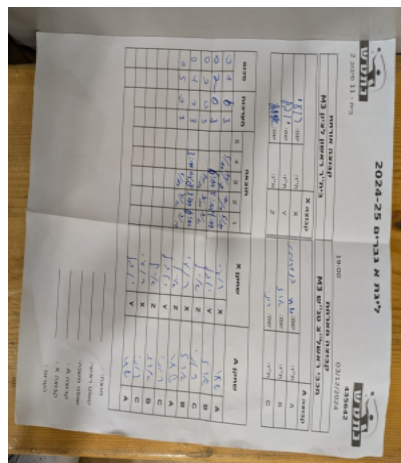

קבוצה אורחת			קבוצה מארחת		
בית"ר ראשון לציון M3			מכבי ראשלי"צ טנ"ש M3		
בית"ר ראשון לציון M3		קבוצה X	מכבי ראשלי"צ טנ"ש M3		קבוצה A
4444 4444	5209	X	שחר בונדרמן	8216	A
4444444444 44444	4145	Y	ארז היציג	9953	B
4444444444 44444	3837	Z	רוני צציק	1757	C

סכום	מערכות	תוצאה					שחקן X		שחקן A			
		5	4	3	2	1						
0	1	1	3		5/11	11/7	7/11	5/11	רועי לשם	X	שחר בונדרמן	A
0	2	0	3			6/11	5/11	4/11	יובל ירוסלמסקי	Y	ארז היציג	B
0	3	0	3			12/14	9/11	9/11	אייל זולוטרייב	Z	רוני צציק	C
0	4	1	3		3/11	11/8	1/11	6/11	רועי לשם	X	ארז היציג	B
0	5	0	3			6/11	7/11	3/11	אייל זולוטרייב	Z	שחר בונדרמן	A
									יובל ירוסלמסקי	Y	רוני צציק	C
									אייל זולוטרייב	Z	ארז היציג	B
									רועי לשם	X	רוני צציק	C
									יובל ירוסלמסקי	Y	שחר בונדרמן	A
0	5											