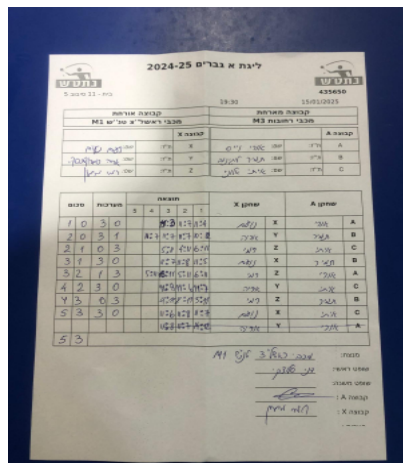

קבוצה אורחת			קבוצה מארחת		
מכבי ראש"צ טנ"ש M1			מכבי רחובות M3		
מכבי ראש"צ טנ"ש M1		קבוצה X	מכבי רחובות M3		קבוצה A
נועם נעים	7707	X	אורי וויס	9173	A
אריה סמורודינסקי	840	Y	תמיר לוגינוב	9106	B
רמי מימון	10294	Z	איתי אלוני	7177	C

סכום	מערכות	תוצאה					שחקן X		שחקן A			
		5	4	3	2	1						
1	0	3	0			11/3	11/7	11/4	נועם נעים	X	אורי וויס	A
2	0	3	1			11/7	11/7	10/12	אריה סמורודינסקי	Y	תמיר לוגינוב	B
2	1	0	3			5/11	4/11	6/11	רמי מימון	Z	איתי אלוני	C
3	1	3	0			11/7	11/8	11/5	נועם נעים	X	תמיר לוגינוב	B
3	2	1	3			5/11	13/11	5/11	רמי מימון	Z	אורי וויס	A
4	2	3	0			11/8	11/6	11/7	אריה סמורודינסקי	Y	איתי אלוני	C
4	3	0	3			9/11	8/11	3/11	רמי מימון	Z	תמיר לוגינוב	B
5	3	3	0			11/6	11/8	11/7	נועם נעים	X	איתי אלוני	C
									אריה סמורודינסקי	Y	אורי וויס	A
5	3											