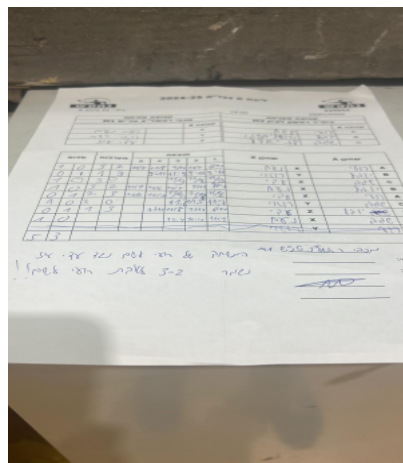

קבוצה אורחת			קבוצה מארחת		
מכבי ראשלי"צ טנ"ש M1			בית"ר ראשון לציון M3		
מכבי ראשלי"צ טנ"ש M1		קבוצה X	בית"ר ראשון לציון M3		קבוצה A
נועם נעים	7707	X	רועי לשם	5209	A
רועי הדר	1383	Y	יובל ירוסלמסקי	4145	B
עדי עוז	8726	Z	שגב לניאדו	8900	C

סכום	מערכות	תוצאה					שחקן X		שחקן A			
		5	4	3	2	1						
1	0	3	2	11/7	11/8	9/11	11/7	9/11	נועם נעים	X	רועי לשם	A
1	1	1	3		9/11	11/8	9/11	9/11	רועי הדר	Y	יובל ירוסלמסקי	B
2	1	3	0			11/9	11/8	11/9	עדי עוז	Z	שגב לניאדו	C
3	1	3	2	11/9	11/6	11/7	8/11	8/11	נועם נעים	X	יובל ירוסלמסקי	B
3	2	2	3	9/11	7/11	8/11	11/8	11/8	עדי עוז	Z	רועי לשם	A
4	2	3	0			11/6	11/5	11/7	רועי הדר	Y	שגב לניאדו	C
4	3	1	3		7/11	11/8	9/11	6/11	עדי עוז	Z	יובל ירוסלמסקי	B
5	3	3	0			11/4	11/4	11/1	נועם נעים	X	שגב לניאדו	C
									רועי הדר	Y	רועי לשם	A
5	3											