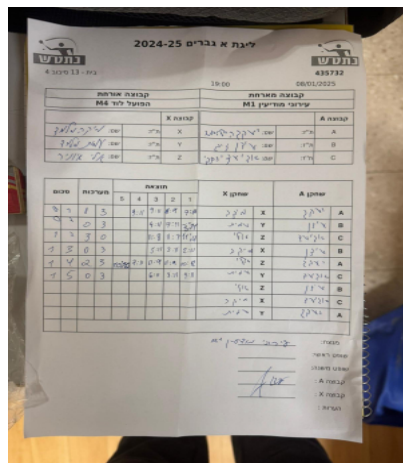

קבוצה אורחת			קבוצה מארחת		
הפועל לוד M4			עירוני מודיעין M1		
הפועל לוד M4		קבוצה X	עירוני מודיעין M1		קבוצה A
מיקה מלמד	4692	X	יעקב היילברונר	7067	A
עמית מלמד	4695	Y	עידן זיג	2828	B
אלי איוניר	9220	Z	אביעד יצחקי	7350	C

סכום	מערכות	תוצאה					שחקן X		שחקן A			
		5	4	3	2	1						
0	1	1	3		9/11	9/11	11/9	7/11	מיקה מלמד	X	יעקב היילברונר	A
0	2	0	3			4/11	7/11	3/11	עמית מלמד	Y	עידן זיג	B
1	2	3	0			11/8	11/7	11/4	אלי איוניר	Z	אביעד יצחקי	C
1	3	0	3			5/11	3/11	2/11	מיקה מלמד	X	עידן זיג	B
1	4	2	3	10/12	7/11	11/9	11/9	10/12	אלי איוניר	Z	יעקב היילברונר	A
1	5	0	3			6/11	3/11	9/11	עמית מלמד	Y	אביעד יצחקי	C
									אלי איוניר	Z	עידן זיג	B
									מיקה מלמד	X	אביעד יצחקי	C
									עמית מלמד	Y	יעקב היילברונר	A
1	5											