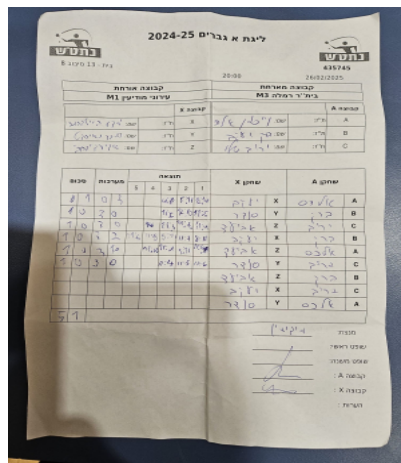

קבוצה אורחת			קבוצה מארחת		
עירוני מודיעין M1			בית"ר רמלה M3		
עירוני מודיעין M1		קבוצה X	בית"ר רמלה M3		קבוצה A
יעקב היילברונר	7067	X	אלכס וייסמן	1293	A
סנדר נאוסטדט	7472	Y	ברק יעקב	8373	B
אביעד יצחקי	7350	Z	יריב שלו	4268	C

סכום	מערכות	תוצאה					שחקן X		שחקן A			
		5	4	3	2	1						
0	1	0	3			4/11	5/11	12/14	יעקב היילברונר	X	אלכס וייסמן	A
1	1	3	0			11/5	12/10	11/5	סנדר נאוסטדט	Y	ברק יעקב	B
2	1	3	0			11/8	11/8	11/4	אביעד יצחקי	Z	יריב שלו	C
3	1	3	2	11/6	11/8	8/11	11/7	8/11	יעקב היילברונר	X	ברק יעקב	B
4	1	3	1		11/4	11/4	5/11	11/6	אביעד יצחקי	Z	אלכס וייסמן	A
5	1	3	0			11/5	11/5	11/6	סנדר נאוסטדט	Y	יריב שלו	C
									אביעד יצחקי	Z	ברק יעקב	B
									יעקב היילברונר	X	יריב שלו	C
									סנדר נאוסטדט	Y	אלכס וייסמן	A
5	1											