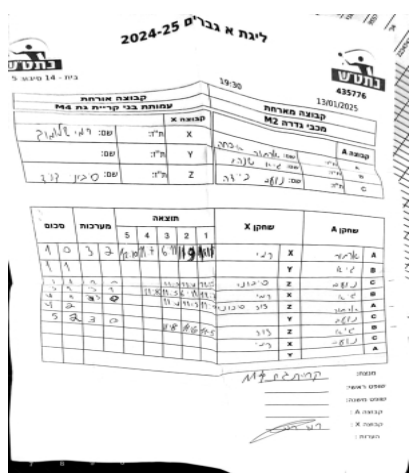

קבוצה אורחת			קבוצה מארחת		
עמותת בני קריית גת M4			מכבי גדרה M2		
עמותת בני קריית גת M4		קבוצה X	מכבי גדרה M2		קבוצה A
רמי שלומוב	2132	X	ארתור איסחק	9741	A
שם:	ת"ז:	Y	גיא שנהב	9424	B
דוד סיבוני	2862	Z	נועם ביידה	9999	C

סכום	מערכות	תוצאה					שחקן X		שחקן A			
		5	4	3	2	1						
1	0	3	2	11/8	11/8	7/11	11/6	6/11	רמי שלומוב	X	ארתור איסחק	A
1	1	0	3			5/11	6/11	7/11	גיא שנהב	Y	גיא שנהב	B
2	1	3	0			11/6	11/5	11/6	דוד סיבוני	Z	נועם ביידה	C
3	1	3	1		11/5	11/6	11/6	5/11	רמי שלומוב	X	גיא שנהב	B
4	1	3	0			11/4	11/5	11/6	דוד סיבוני	Z	ארתור איסחק	A
4	2	0	3			4/11	5/11	6/11	נועם ביידה	Y	נועם ביידה	C
5	2	3	0			11/4	11/4	11/6	דוד סיבוני	Z	גיא שנהב	B
									רמי שלומוב	X	נועם ביידה	C
										Y	ארתור איסחק	A
5	2											