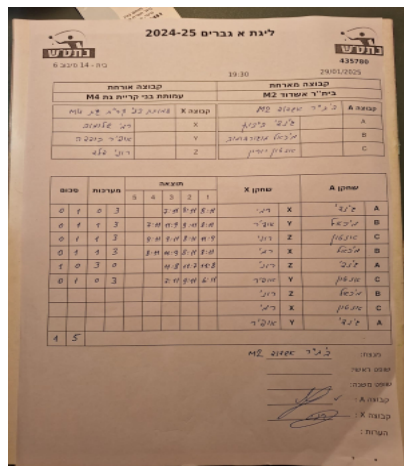

קבוצה אורחת			קבוצה מארחת		
עמותת בני קריית גת M4			בית"ר אשדוד M2		
עמותת בני קריית גת M4		קבוצה X	בית"ר אשדוד M2		קבוצה A
רמי שלומוב	2132	X	גינדי בייבוק	3858	A
אופיר כודדה	2810	Y	מיכאל מוגורדומוב	4169	B
רוני פלד	7360	Z	אנטון יורין	8631	C

סכום	מערכות	תוצאה					שחקן X	שחקן A				
		5	4	3	2	1						
0	1	0	3			8/11	8/11	8/11	רמי שלומוב	X	גינדי בייבוק	A
0	2	1	3		7/11	11/9	9/11	8/11	אופיר כודדה	Y	מיכאל מוגורדומוב	B
0	3	1	3		9/11	9/11	8/11	11/9	רוני פלד	Z	אנטון יורין	C
0	4	1	3		8/11	11/9	8/11	8/11	רמי שלומוב	X	מיכאל מוגורדומוב	B
1	4	3	0			11/8	11/7	11/8	רוני פלד	Z	גינדי בייבוק	A
1	5	0	3			7/11	9/11	6/11	אופיר כודדה	Y	אנטון יורין	C
									רוני פלד	Z	מיכאל מוגורדומוב	B
									רמי שלומוב	X	אנטון יורין	C
									אופיר כודדה	Y	גינדי בייבוק	A
1	5											