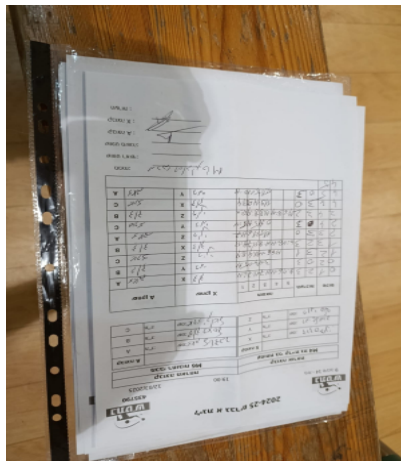

קבוצה אורחת			קבוצה מארחת		
עמותת בני קריית גת M4			מכבי רחובות M6		
עמותת בני קריית גת M4		קבוצה X	מכבי רחובות M6		קבוצה A
דוד סיבוני	2862	X	זאב ליטיצבר	5760	A
רמי שלומוב	2132	Y	דוד ראיחל	843	B
רוני פלד	7360	Z	ארז יקואל	7197	C

סכום	מערכות	תוצאה					שחקן X	שחקן A				
		5	4	3	2	1						
0	1	2	3	6/11	6/11	11/7	11/7	6/11	דוד סיבוני	X	זאב ליטיצבר	A
0	2	0	3			3/11	4/11	5/11	רמי שלומוב	Y	דוד ראיחל	B
1	2	3	1		11/6	6/11	11/4	13/11	רוני פלד	Z	ארז יקואל	C
1	3	2	3	6/11	8/11	11/8	11/7	11/13	דוד סיבוני	X	דוד ראיחל	B
2	3	3	0			11/5	11/6	11/7	רוני פלד	Z	זאב ליטיצבר	A
2	4	0	3			0/11	5/11	5/11	רמי שלומוב	Y	ארז יקואל	C
3	4	3	2	11/6	9/11	11/8	8/11	12/10	רוני פלד	Z	דוד ראיחל	B
4	4	3	0			11/9	11/9	11/4	דוד סיבוני	X	ארז יקואל	C
4	5	0	3			5/11	5/11	0/11	רמי שלומוב	Y	זאב ליטיצבר	A
4	5											