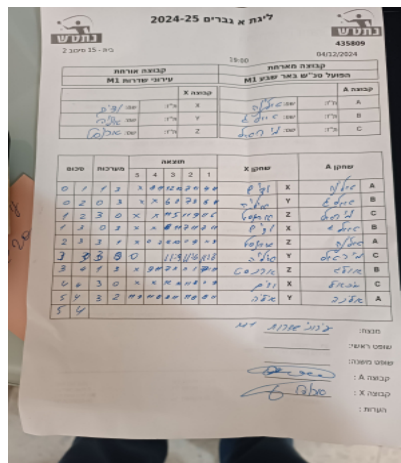

קבוצה אורחת			קבוצה מארחת		
עירוני שדרות M1			הפועל טני"ש באר שבע M1		
עירוני שדרות M1		קבוצה X	הפועל טני"ש באר שבע M1		קבוצה A
44444444 44444	1208	X	אלינה לנצמן	1399	A
44444444444444444444	2955	Y	אולג אוישר	1409	B
44444444444444444444	1209	Z	מיכאל אמר	6118	C

סכום	מערכות	תוצאה					שחקן X		שחקן A			
		5	4	3	2	1						
0	1	1	3		12/14	11/6	7/11	4/11	ודים שומקוב	X	אלינה לנצמן	A
0	2	0	3			7/11	6/11	6/11	איליה ברונשטיין	Y	אולג אוישר	B
1	2	3	0			11/5	11/9	11/6	ארנסט קלדרו	Z	מיכאל אמר	C
1	3	0	3			8/11	7/11	7/11	ודים שומקוב	X	אולג אוישר	B
2	3	3	1		11/7	12/10	9/11	11/9	ארנסט קלדרו	Z	אלינה לנצמן	A
3	3	3	0			11/9	11/6	11/8	איליה ברונשטיין	Y	מיכאל אמר	C
3	4	1	3		9/11	7/11	11/8	7/11	ארנסט קלדרו	Z	אולג אוישר	B
4	4	3	0			12/10	11/8	11/9	ודים שומקוב	X	מיכאל אמר	C
5	4	3	2	11/9	11/8	8/11	11/8	8/11	איליה ברונשטיין	Y	אלינה לנצמן	A
5	4											