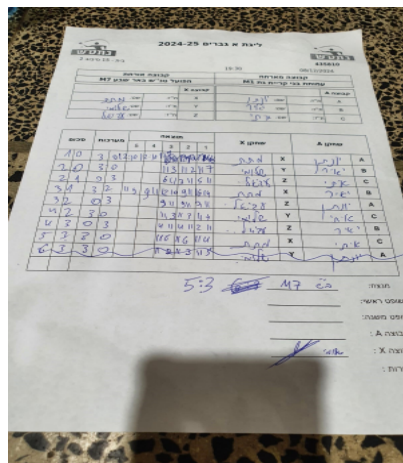

קבוצה אורחת			קבוצה מארחת		
הפועל טנ"ש באר שבע M7			עמותת בני קריית גת M1		
הפועל טנ"ש באר שבע M7		קבוצה X	עמותת בני קריית גת M1		קבוצה A
מתת ססון	9511	X	יונתן בכר	10205	A
שלומי סבג	8924	Y	יאיר נחום	10174	B
עדיאל פרץ	9899	Z	איתי בוהדנה	9493	C

סכום	מערכות	תוצאה					שחקן X		שחקן A			
		5	4	3	2	1						
1	0	3	0			12/10	12/10	11/9	מתת ססון	X	יונתן בכר	A
2	0	3	0			11/3	11/2	11/7	שלומי סבג	Y	יאיר נחום	B
2	1	0	3			6/11	3/11	5/11	עדיאל פרץ	Z	איתי בוהדנה	C
3	1	3	2	11/9	9/11	12/10	9/11	16/14	מתת ססון	X	יאיר נחום	B
3	2	0	3			9/11	9/11	7/11	עדיאל פרץ	Z	יונתן בכר	A
4	2	3	0			11/3	11/3	11/4	שלומי סבג	Y	איתי בוהדנה	C
4	3	0	3			4/11	4/11	2/11	עדיאל פרץ	Z	יאיר נחום	B
5	3	3	0			11/6	11/6	11/4	מתת ססון	X	איתי בוהדנה	C
									שלומי סבג	Y	יונתן בכר	A
5	3											

מנצח: הפועל טנ"ש באר שבע M7

שופט ראשי:

שופט משנה:

קבוצה A : עמותת בני קריית גת M1

קבוצה X : הפועל טנ"ש באר שבע M7

הערות :