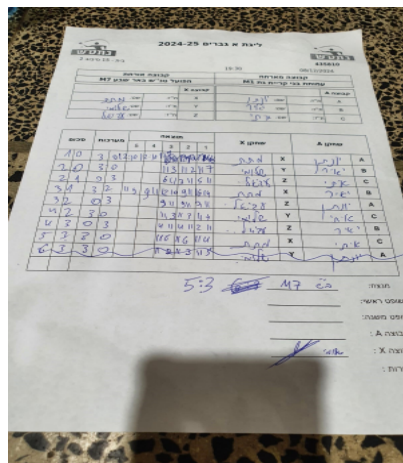

קבוצה אורחת		קבוצה מארחת	
הפועל טנ"ש באר שבע M7		עמותת בני קריית גת M1	
הפועל טנ"ש באר שבע M7		קבוצה X	קבוצה A
9511	X	10205	A
8924	Y	10174	B
9899	Z	9493	C

סכום	מערכות	תוצאה					שחקן X		שחקן A			
		5	4	3	2	1						
1	0	3	0			12/10	12/10	11/9	מתת ססון	X	יונתן בכר	A
2	0	3	0			11/3	11/2	11/7	שלומי סבג	Y	יאיר נחום	B
2	1	0	3			6/11	3/11	5/11	עדיאל פרץ	Z	איתי בוהדנה	C
3	1	3	2	11/9	9/11	12/10	9/11	16/14	מתת ססון	X	יאיר נחום	B
3	2	0	3			9/11	9/11	7/11	עדיאל פרץ	Z	יונתן בכר	A
4	2	3	0			11/3	11/3	11/4	שלומי סבג	Y	איתי בוהדנה	C
4	3	0	3			4/11	4/11	2/11	עדיאל פרץ	Z	יאיר נחום	B
5	3	3	0			11/6	11/6	11/4	מתת ססון	X	איתי בוהדנה	C
									שלומי סבג	Y	יונתן בכר	A
5	3											

מנצח: הפועל טנ"ש באר שבע M7

שופט ראשי:

שופט משנה:

קבוצה A : עמותת בני קריית גת M1

קבוצה X : הפועל טנ"ש באר שבע M7

הערות :