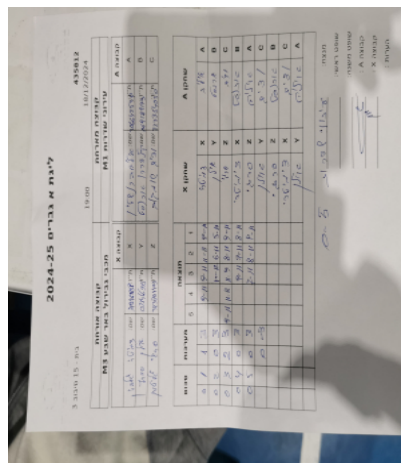

קבוצה אורחת			קבוצה מארחת		
מכבי גבירול באר שבע M3			עירוני שדרות M1		
מכבי גבירול באר שבע M3		קבוצה X	עירוני שדרות M1		קבוצה A
דמיטרי גלפרין	1897	X	איליה ברונשטיין	2955	A
אילן שוורץ	2717	Y	ארנסט קלדרו	1209	B
סרגיי גליטיוק	1706	Z	ודים שומקוב	1208	C

סכום	מערכות	תוצאה					שחקן X	שחקן A				
		5	4	3	2	1						
0	1	1	3		9/11	9/11	11/8	9/11	דמיטרי גלפרין	X	איליה ברונשטיין	A
0	2	0	3			12/14	6/11	5/11	אילן שוורץ	Y	ארנסט קלדרו	B
0	3	2	3	9/11	11/8	11/9	8/11	9/11	סרגיי גליטיוק	Z	ודים שומקוב	C
0	4	0	3			9/11	7/11	8/11	דמיטרי גלפרין	X	ארנסט קלדרו	B
0	5	0	3			7/11	8/11	9/11	סרגיי גליטיוק	Z	איליה ברונשטיין	A
									אילן שוורץ	Y	ודים שומקוב	C
									סרגיי גליטיוק	Z	ארנסט קלדרו	B
									דמיטרי גלפרין	X	ודים שומקוב	C
									אילן שוורץ	Y	איליה ברונשטיין	A
0	5											