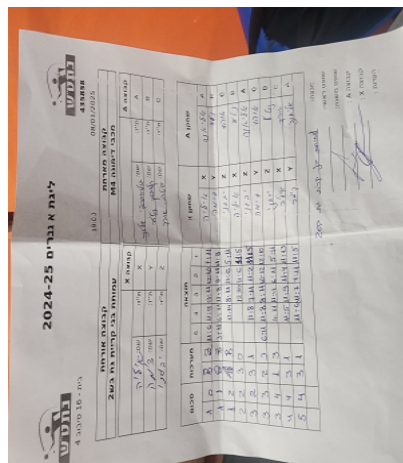

קבוצה אורחת			קבוצה מארחת		
עמותת בני קריית גת בש 2			מכבי דימונה M4		
עמותת בני קריית גת בש 2		קבוצה X	מכבי דימונה M4		קבוצה A
איליה אפנסייב	5960	X	אליאנה גולובובסקי	8292	A
דמיטרי זלטין	5962	Y	נטע קלוגמן	8101	B
יבגני פטוחוב	8304	Z	אוהד שטרית	8972	C

סכום	מערכות	תוצאה					שחקן X	שחקן A				
		5	4	3	2	1						
1	0	3	2	11/6	11/9	9/11	12/10	7/11	איליה אפנסייב	X	אליאנה גולובובסקי	A
1	1	2	3	3/11	6/11	11/8	8/11	11/8	דמיטרי זלטין	Y	נטע קלוגמן	B
1	2	1	3		12/14	8/11	11/6	5/11	יבגני פטוחוב	Z	אוהד שטרית	C
2	2	3	0			12/10	11/6	11/5	איליה אפנסייב	X	נטע קלוגמן	B
3	2	3	1		11/8	7/11	11/2	11/5	יבגני פטוחוב	Z	אליאנה גולובובסקי	A
3	3	2	3	6/11	11/8	8/11	10/12	12/10	דמיטרי זלטין	Y	אוהד שטרית	C
3	4	1	3		4/11	11/4	6/11	5/11	יבגני פטוחוב	Z	נטע קלוגמן	B
4	4	3	1		11/5	11/9	11/4	11/13	איליה אפנסייב	X	אוהד שטרית	C
5	4	3	1		11/6	11/7	7/11	11/5	דמיטרי זלטין	Y	אליאנה גולובובסקי	A
5	4											