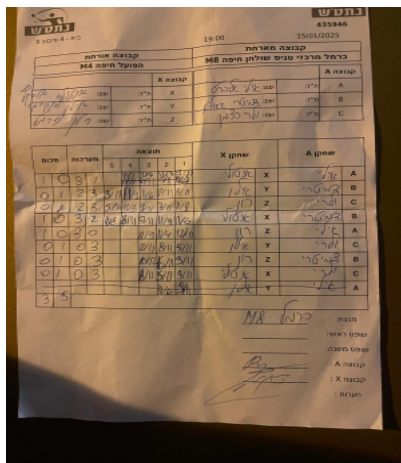

קבוצה אורחת			קבוצה מארחת		
הפועל חיפה M4			כרמל מרכזי טניס שולחן חיפה M8		
הפועל חיפה M4		קבוצה X	כרמל מרכזי טניס שולחן חיפה M8		קבוצה A
אנטולי אוסקץ	4544	X	איליי אלברט	9446	A
אילן אביבי	397	Y	דמיטרי גגולין	10400	B
רון כרמל גינס	8721	Z	ולרי כצמן	9516	C

סכום	מערכות	תוצאה					שחקן X	שחקן A				
		5	4	3	2	1						
1	0	3	1		11/6	11/6	11/7	9/11	אנטולי אוסקץ	X	איליי אלברט	A
1	1	2	3	9/11	11/2	11/6	8/11	8/11	אילן אביבי	Y	דמיטרי גגולין	B
1	2	2	3	9/11	9/11	11/9	8/11	11/8	רון כרמל גינס	Z	ולרי כצמן	C
2	2	3	2	11/8	8/11	7/11	11/9	11/6	אנטולי אוסקץ	X	דמיטרי גגולין	B
3	2	3	0			11/9	11/4	12/10	רון כרמל גינס	Z	איליי אלברט	A
3	3	0	3			9/11	9/11	8/11	אילן אביבי	Y	ולרי כצמן	C
3	4	0	3			10/12	6/11	9/11	רון כרמל גינס	Z	דמיטרי גגולין	B
3	5	0	3			8/11	5/11	9/11	אנטולי אוסקץ	X	ולרי כצמן	C
									אילן אביבי	Y	איליי אלברט	A
3	5											