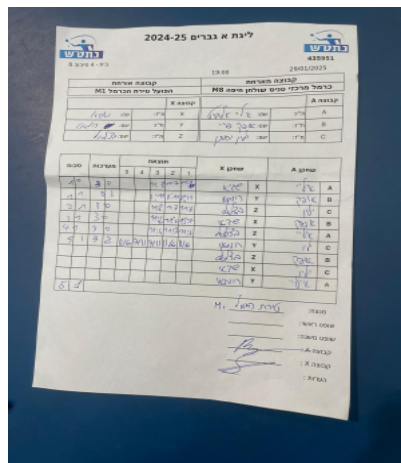

קבוצה אורחת			קבוצה מארחת		
הפועל טירת הכרמל M1			כרמל מרכזי טניס שולחן חיפה M8		
הפועל טירת הכרמל M1		קבוצה X	כרמל מרכזי טניס שולחן חיפה M8		קבוצה A
שגיא מאירי	1567	X	איליי אלברט	9446	A
רומאו מיכאלה	2698	Y	אופק פרי	9449	B
בצלאל מייר	2296	Z	יהונתן ילין	8949	C

סכום	מערכות	תוצאה					שחקן X		שחקן A			
		5	4	3	2	1						
1	0	3	0			11/8	11/7	11/8	שגיא מאירי	X	איליי אלברט	A
1	1	0	3			3/11	8/11	8/11	רומאו מיכאלה	Y	אופק פרי	B
2	1	3	0			11/8	11/7	11/6	בצלאל מייר	Z	יהונתן ילין	C
3	1	3	0			11/6	11/6	11/7	שגיא מאירי	X	אופק פרי	B
4	1	3	0			11/6	11/7	11/6	בצלאל מייר	Z	איליי אלברט	A
5	1	3	2	11/6	11/7	11/7	6/11	6/11	רומאו מיכאלה	Y	יהונתן ילין	C
									בצלאל מייר	Z	אופק פרי	B
									שגיא מאירי	X	יהונתן ילין	C
									רומאו מיכאלה	Y	איליי אלברט	A
5	1											