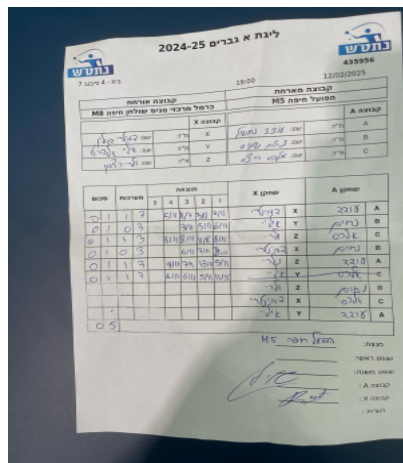

קבוצה אורחת			קבוצה מארחת		
הפועל חיפה M5			כרמל מרכזי טניס שולחן חיפה M8		
M8 כרמל מרכזי טניס שולחן חיפה		קבוצה X	הפועל חיפה M5		קבוצה A
דמיטרי גגולין	10400	X	עודד נחשול	1248	A
איליי אלברט	9446	Y	נחום שמיס	987	B
ולרי כצמן	9516	Z	אלכס רייצס	289	C

סכום	מערכות	תוצאה					שחקן X		שחקן A			
		5	4	3	2	1						
0	1	1	3		5/11	11/7	3/11	4/11	דמיטרי גגולין	X	עודד נחשול	A
0	2	0	3			3/11	5/11	6/11	איליי אלברט	Y	נחום שמיס	B
0	3	1	3		8/11	11/8	8/11	2/11	ולרי כצמן	Z	אלכס רייצס	C
0	4	0	3			6/11	7/11	6/11	דמיטרי גגולין	X	נחום שמיס	B
0	5	1	3		9/11	7/11	13/11	5/11	ולרי כצמן	Z	עודד נחשול	A
									איליי אלברט	Y	אלכס רייצס	C
									ולרי כצמן	Z	נחום שמיס	B
									דמיטרי גגולין	X	אלכס רייצס	C
									איליי אלברט	Y	עודד נחשול	A
0	5											