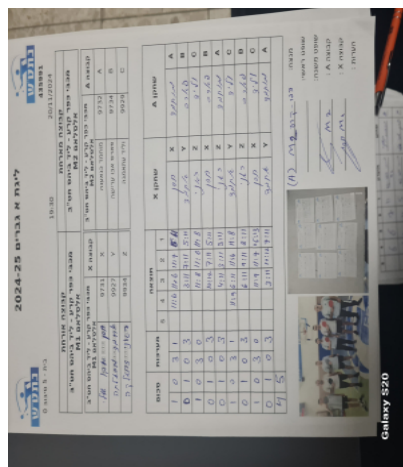

קבוצה אורחת			קבוצה מארחת		
מכבי כפר קרע - ליד ביהס חט"ב אלסלאם M1			מכבי כפר קרע - ליד ביהס חט"ב אלסלאם M2		
מכבי כפר קרע - ליד ביהס חט"ב אלסלאם M1		קבוצה X	מכבי כפר קרע - ליד ביהס חט"ב אלסלאם M2		קבוצה A
חסן אבו שעלי	9731	X	מוחמד כנאענה	9732	A
אחמד מסאלחה	9927	Y	פארס אבו ערישה	9734	B
ראני זחאלקה	9934	Z	וליד עתאמנה	9929	C

סכום	מערכות	תוצאה					שחקן X		שחקן A			
		5	4	3	2	1						
1	0	3	1		11/6	11/6	11/7	5/11	חסן אבו שעלי	X	מוחמד כנאענה	A
1	1	0	3			3/11	7/11	5/11	אחמד מסאלחה	Y	פארס אבו ערישה	B
2	1	3	0			11/8	11/6	11/8	ראני זחאלקה	Z	וליד עתאמנה	C
2	2	0	3			10/12	7/11	5/11	חסן אבו שעלי	X	פארס אבו ערישה	B
2	3	0	3			4/11	3/11	3/11	ראני זחאלקה	Z	מוחמד כנאענה	A
3	3	3	1		11/9	6/11	11/6	11/8	אחמד מסאלחה	Y	וליד עתאמנה	C
3	4	0	3			6/11	9/11	8/11	ראני זחאלקה	Z	פארס אבו ערישה	B
4	4	3	0			11/9	11/7	15/13	חסן אבו שעלי	X	וליד עתאמנה	C
4	5	0	3			3/11	10/12	7/11	אחמד מסאלחה	Y	מוחמד כנאענה	A
4	5											