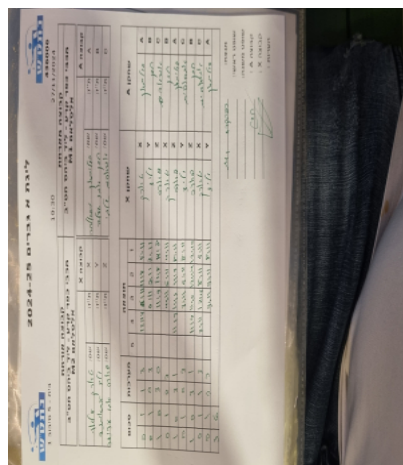

קבוצה אורחת			קבוצה מארחת		
מכבי כפר קרע - ליד ביהס חט"ב אלסלאם M2			מכבי כפר קרע - ליד ביהס חט"ב אלסלאם M1		
מכבי כפר קרע - ליד ביהס חט"ב אלסלאם M2		קבוצה X	מכבי כפר קרע - ליד ביהס חט"ב אלסלאם M1		קבוצה A
9928	X	סולימאן מצאלחה	9736	A	
9929	Y	חסן אבו שעלי	9731	B	
9734	Z	אברהים שלבי	9941	C	

סכום	מערכות	תוצאה					שחקן X		שחקן A			
		5	4	3	2	1						
0	1	1	3		12/14	6/11	11/8	5/11	טארק עלאוי	X	סולימאן מצאלחה	A
0	2	0	3			6/11	7/11	7/11	ולייד עתאמנה	Y	חסן אבו שעלי	B
1	2	3	0			11/9	11/8	11/8	פארס אבו ערישה	Z	אברהים שלבי	C
1	3	0	3			4/11	6/11	4/11	טארק עלאוי	X	חסן אבו שעלי	B
2	3	3	1		11/9	11/3	11/7	8/11	פארס אבו ערישה	Z	סולימאן מצאלחה	A
									ולייד עתאמנה	Y	אברהים שלבי	C
									פארס אבו ערישה	Z	חסן אבו שעלי	B
2	4	1	3		3/11	17/15	8/11	5/11	טארק עלאוי	X	אברהים שלבי	C
2	5	0	3			9/11	9/11	8/11	ולייד עתאמנה	Y	סולימאן מצאלחה	A
2	5											