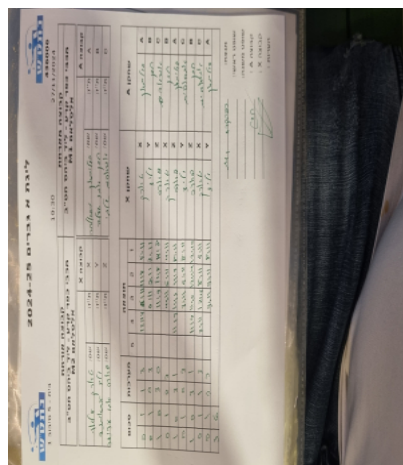

קבוצה אורחת			קבוצה מארחת		
מכבי כפר קרע - ליד ביהס חט"ב אלסלאם M2			מכבי כפר קרע - ליד ביהס חט"ב אלסלאם M1		
מכבי כפר קרע - ליד ביהס חט"ב אלסלאם M2		קבוצה X	מכבי כפר קרע - ליד ביהס חט"ב אלסלאם M1		קבוצה A
טארק עלאוי	9928	X	סולימאן מצאלחה	9736	A
וליד עתאמנה	9929	Y	חסן אבו שעלי	9731	B
פארס אבו ערישה	9734	Z	אברהים שלבי	9941	C

סכום	מערכות	תוצאה					שחקן X		שחקן A			
		5	4	3	2	1						
0	1	1	3		12/14	6/11	11/8	5/11	טארק עלאוי	X	סולימאן מצאלחה	A
0	2	0	3			6/11	7/11	7/11	וליד עתאמנה	Y	חסן אבו שעלי	B
1	2	3	0			11/9	11/8	11/8	פארס אבו ערישה	Z	אברהים שלבי	C
1	3	0	3			4/11	6/11	4/11	טארק עלאוי	X	חסן אבו שעלי	B
2	3	3	1		11/9	11/3	11/7	8/11	פארס אבו ערישה	Z	סולימאן מצאלחה	A
									וליד עתאמנה	Y	אברהים שלבי	C
									פארס אבו ערישה	Z	חסן אבו שעלי	B
2	4	1	3		3/11	17/15	8/11	5/11	טארק עלאוי	X	אברהים שלבי	C
2	5	0	3			9/11	9/11	8/11	וליד עתאמנה	Y	סולימאן מצאלחה	A
2	5											