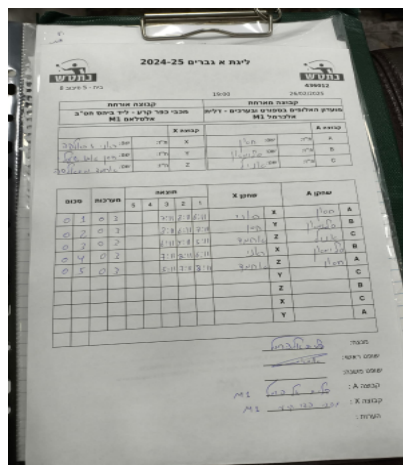

קבוצה אורחת			קבוצה מארחת		
מכבי כפר קרע - ליד ביהס חט"ב אלסלאם M1			מועדון האלופים בספורט ובערכים - דלית אלכרמל M1		
מכבי כפר קרע - ליד ביהס חט"ב אלסלאם M1		קבוצה X	מועדון האלופים בספורט ובערכים - דלית אלכרמל M1		קבוצה A
ראני זחאלקה	9934	X	חסון חסון	7418	A
חסן אבו שעלי	9731	Y	סלימאן חלבי	7412	B
אחמד מסאלחה	9927	Z	אניל מנסור	9900	C

סכום	מערכות	תוצאה					שחקן X		שחקן A			
		5	4	3	2	1						
0	1	0	3			7/11	8/11	6/11	ראני זחאלקה	X	חסון חסון	A
0	2	0	3			8/11	6/11	7/11	חסן אבו שעלי	Y	סלימאן חלבי	B
0	3	0	3			6/11	4/11	5/11	אחמד מסאלחה	Z	אניל מנסור	C
0	4	0	3			7/11	8/11	6/11	ראני זחאלקה	X	סלימאן חלבי	B
0	5	0	3			5/11	7/11	8/11	אחמד מסאלחה	Z	חסון חסון	A
									חסן אבו שעלי	Y	אניל מנסור	C
									אחמד מסאלחה	Z	סלימאן חלבי	B
									ראני זחאלקה	X	אניל מנסור	C
									חסן אבו שעלי	Y	חסון חסון	A
0	5											