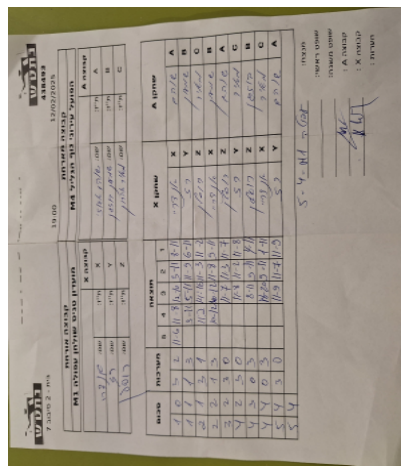

קבוצה אורחת			קבוצה מארחת		
מועדון טניס שולחן עפולה M1			הפועל עירוני נוף הגליל M4		
מועדון טניס שולחן עפולה M1		קבוצה X	הפועל עירוני נוף הגליל M4		קבוצה A
אנדרי לפיצקי	1528	X	שוהם אגוזי	7749	A
רז דהאן	10355	Y	שמעון בוזגן	996	B
רוסלן אברמוב	9259	Z	מאיר אהרון נוימן	3640	C

סכום	מערכות	תוצאה					שחקן X		שחקן A			
		5	4	3	2	1						
1	0	3	2	11/6	11/8	12/10	3/11	8/11	אנדרי לפיצקי	X	שוהם אגוזי	A
1	1	1	3		3/11	5/11	11/9	6/11	רז דהאן	Y	שמעון בוזגן	B
2	1	3	1		11/2	14/16	11/3	11/2	רוסלן אברמוב	Z	מאיר אהרון נוימן	C
2	2	1	3		10/12	10/12	11/8	9/11	אנדרי לפיצקי	X	שמעון בוזגן	B
3	2	3	0			11/7	11/3	11/7	רוסלן אברמוב	Z	שוהם אגוזי	A
4	2	3	0			11/8	11/2	11/8	רז דהאן	Y	מאיר אהרון נוימן	C
4	3	0	3			8/11	9/11	4/11	רוסלן אברמוב	Z	שמעון בוזגן	B
4	4	0	3			18/20	9/11	1/11	אנדרי לפיצקי	X	מאיר אהרון נוימן	C
5	4	3	0			11/9	11/7	11/9	רז דהאן	Y	שוהם אגוזי	A
5	4											

מנצח: מועדון טניס שולחן עפולה M1

שופט ראשי: _____

שופט משנה: _____

קבוצה A : הפועל עירוני נוף הגליל M4

קבוצה X : מועדון טניס שולחן עפולה M1

הערות :