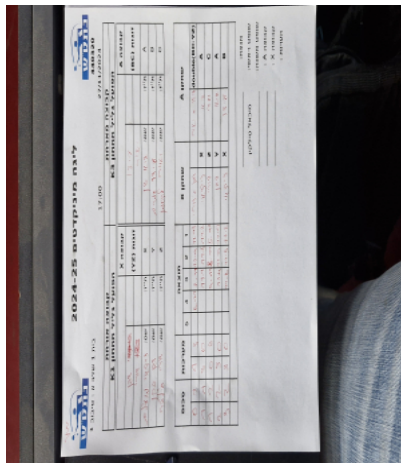

בית 1 שלב א - סיבוב 1

440320

17:00

27/11/2024

קבוצה אורחת			קבוצה מארחת		
הפועל גליל תחתון K1			הפועל גליל תחתון K3		
הפועל גליל תחתון K1		קבוצה X	הפועל גליל תחתון K3		קבוצה A
דגן כהן	9565	זוגות (YZ)	עידו עמרם	10310	זוגות (BC)
דורי סילבר	10304		יאיר לקסמן	10209	
ניתאי מועלם	9575	X	גיא דן	9988	A
דגן כהן	9565	Y	עידו עמרם	10310	B
דורי סילבר	10304	Z	יאיר לקסמן	10209	C

סכום	מערכות	תוצאה					שחקן X		שחקן A			
		5	4	3	2	1						
0	1	1	3		6/11	7/11	11/9	11/13	ד כהן/ד סילבר	Db(BC:YZ)	ע עמרם/י לקסמן	Db(BC:YZ)
1	1	3	0			11/1	11/5	11/2	ניתאי מועלם	X	גיא דן	A
1	2	0	3			5/11	9/11	8/11	דורי סילבר	Z	יאיר לקסמן	C
2	2	3	0			11/4	11/9	11/9	דגן כהן	Y	גיא דן	A
3	2	3	0			11/8	11/5	11/2	ניתאי מועלם	X	עידו עמרם	B
3	2											