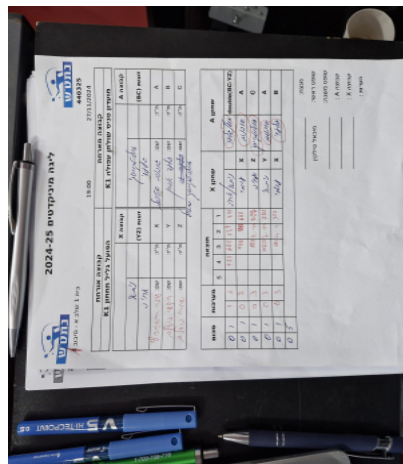

בית 1 שלב א - סיבוב 3

440325

19:00

27/11/2024

קבוצה אורחת			קבוצה מארחת		
הפועל גליל תחתון K1			מועדון טניס שולחן עפולה K1		
הפועל גליל תחתון K1		קבוצה X	מועדון טניס שולחן עפולה K1		קבוצה A
אחיה מועלם	9574	זוגות (YZ)	גלעד אהרון	8955	זוגות (BC)
ניתאי מועלם	9575		נתנאל זולוטובסקי	9291	
📍📍📍📍📍📍📍📍	9564	X	סטניסלב גובנוב	8969	A
📍📍📍📍📍📍📍📍	9575	Y	גלעד אהרון	8955	B
📍📍📍📍📍📍📍📍	9574	Z	נתנאל זולוטובסקי	9291	C

סכום	מערות	תוצאה					שחקן X		שחקן A			
		5	4	3	2	1	שחקן X	שחקן A				
0	1	1	3		7/11	6/11	11/7	8/11	א מועלם/נ מועלם	Db(BC:YZ)	ג אהרון/נ זולוטובסקי	Db(BC:YZ)
0	2	0	3			4/11	8/11	6/11	עומר הרשקוביץ	X	סטניסלב גובנוב	A
0	3	0	3			5/11	8/11	10/12	אחיה מועלם	Z	נתנאל זולוטובסקי	C
0	4	0	3			10/12	7/11	7/11	ניתאי מועלם	Y	סטניסלב גובנוב	A
0	5	0	3			6/11	4/11	3/11	עומר הרשקוביץ	X	גלעד אהרון	B
0	5											

מנצח: מועדון טניס שולחן עפולה K1
 שופט ראשי: מיכאל טילקין
 שופט משנה:
 קבוצה A : מועדון טניס שולחן עפולה K1
 קבוצה X : הפועל גליל תחתון K1
 הערות: