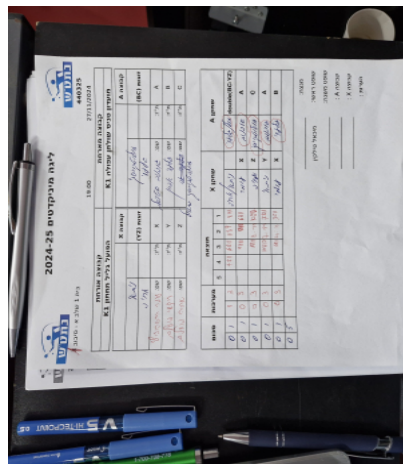

בית 1 שלב א - סיבוב 3

440325

19:00

27/11/2024

קבוצה אורחת			קבוצה מארחת		
הפועל גליל תחתון K1			מועדון טניס שולחן עפולה K1		
הפועל גליל תחתון K1		קבוצה X	מועדון טניס שולחן עפולה K1		קבוצה A
אחיה מועלים	9574	זוגות (YZ)	גלעד אהרון	8955	זוגות (BC)
ניתאי מועלים	9575		נתנאל זולוטובסקי	9291	
עומר הרשקוביץ	9564	X	סטניסלב גובנוב	8969	A
ניתאי מועלים	9575	Y	גלעד אהרון	8955	B
אחיה מועלים	9574	Z	נתנאל זולוטובסקי	9291	C

סכום	מערכות	תוצאה					שחקן X		שחקן A			
		5	4	3	2	1						
0	1	1	3		7/11	6/11	11/7	8/11	א מועלים/נ מועלים	Db(BC:YZ)	ג אהרון/נ זולוטובסקי	Db(BC:YZ)
0	2	0	3			4/11	8/11	6/11	עומר הרשקוביץ	X	סטניסלב גובנוב	A
0	3	0	3			5/11	8/11	10/12	אחיה מועלים	Z	נתנאל זולוטובסקי	C
0	4	0	3			10/12	7/11	7/11	ניתאי מועלים	Y	סטניסלב גובנוב	A
0	5	0	3			6/11	4/11	3/11	עומר הרשקוביץ	X	גלעד אהרון	B
0	5											

מנצח: מועדון טניס שולחן עפולה K1

שופט ראשי: מיכאל טילקין

שופט משנה:

קבוצה A : מועדון טניס שולחן עפולה K1

קבוצה X : הפועל גליל תחתון K1

הערות: