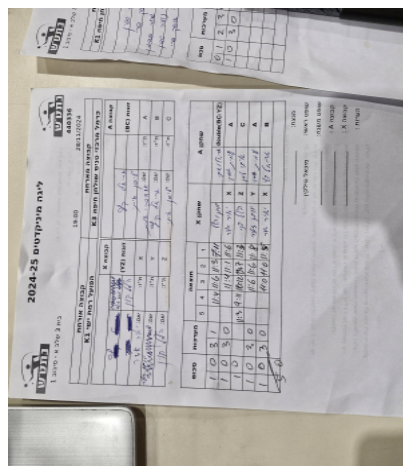

בית 3 שלב א - סיבוב 1

440336

19:00

28/11/2024

קבוצה אורחת			קבוצה מארחת		
הפועל רמת ישי K1			כרמל מרכזי טניס שולחן חיפה K3		
הפועל רמת ישי K1		קבוצה X זוגות (YZ)	כרמל מרכזי טניס שולחן חיפה K3		קבוצה A זוגות (BC)
יונתן דויד זילצר	10154		אריאל כץ גוטמן	10265	
הלל קני	9076	איתי לסן	9721		
יאיר אדר	9005	עמית אודסקי	9703	A	
יונתן דויד זילצר	10154	אריאל כץ גוטמן	10265	B	
הלל קני	9076	איתי לסן	9721	C	

סכום	מערכות	תוצאה					שחקן X		שחקן A			
		5	4	3	2	1	י זילצר/ה קני	Db(BC:YZ)	א כץ גוטמן/א לסן	Db(BC:YZ)		
1	0	3	1		11/4	11/6	11/3	7/11	י זילצר/ה קני	Db(BC:YZ)	א כץ גוטמן/א לסן	Db(BC:YZ)
2	0	3	0			11/4	11/1	11/6	יאיר אדר	X	עמית אודסקי	A
3	0	3	2	11/3	9/11	10/12	11/7	11/3	הלל קני	Z	איתי לסן	C
4	0	3	0			11/6	11/6	11/8	יונתן דויד זילצר	Y	עמית אודסקי	A
5	0	3	0			11/0	11/0	11/5	יאיר אדר	X	אריאל כץ גוטמן	B
5	0											