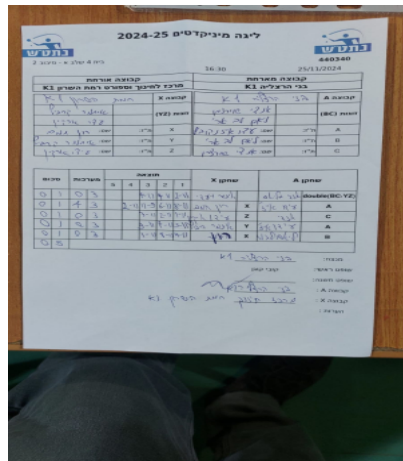

בית 4 שלב א - סיבוב 2

440340

16:30

25/11/2024

קבוצה אורחת			קבוצה מארחת		
מרכז לחינוך וספורט רמת השרון K1			בני הרצליה K1		
מרכז לחינוך וספורט רמת השרון K1		קבוצה X	בני הרצליה K1		קבוצה A
איתמר קרביץ	9875	זוגות (YZ)	אנדי שוורצמן	9704	זוגות (BC)
עידו ארקין	9955		ליאם לב ארי	8056	
רון תמם	9874	X	עידו אייזיקוביץ	9091	A
איתמר קרביץ	9875	Y	ליאם לב ארי	8056	B
עידו ארקין	9955	Z	אנדי שוורצמן	9704	C

סכום	מערות	תוצאה					שחקן X		שחקן A			
		5	4	3	2	1						
0	1	0	3			7/11	4/11	2/11	א קרביץ/ע ארקין	Db(BC:YZ)	א שוורצמן/ל לב ארי	Db(BC:YZ)
0	2	1	3			2/11	11/9	6/11	רון תמם	X	עידו אייזיקוביץ	A
0	3	0	3			3/11	2/11	1/11	עידו ארקין	Z	אנדי שוורצמן	C
0	4	0	3			9/11	7/11	5/11	איתמר קרביץ	Y	עידו אייזיקוביץ	A
0	5	0	3			1/11	8/11	4/11	רון תמם	X	ליאם לב ארי	B
0	5											