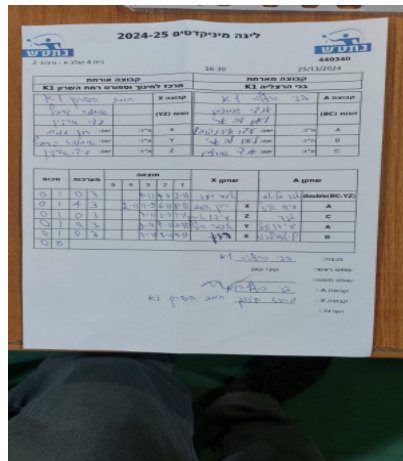

בית 4 שלב א - סיבוב 2

440340

16:30

25/11/2024

קבוצה אורחת			קבוצה מארחת		
מרכז לחינוך וספורט רמת השרון K1			בני הרצליה K1		
מרכז לחינוך וספורט רמת השרון K1		קבוצה X	בני הרצליה K1		קבוצה A
איתמר קרביץ	9875	זוגות (YZ)	אנדי שוורצמן	9704	זוגות (BC)
עידו ארקין	9955		ליאם לב ארי	8056	
⓪⓪⓪⓪ ⓪⓪⓪⓪	9874	X	עידו אייזיקוביץ	9091	A
⓪⓪⓪⓪⓪⓪ ⓪⓪⓪⓪⓪⓪	9875	Y	ליאם לב ארי	8056	B
⓪⓪⓪⓪⓪⓪ ⓪⓪⓪⓪⓪⓪	9955	Z	אנדי שוורצמן	9704	C

סכום	מערכות	תוצאה					שחקן X		שחקן A			
		5	4	3	2	1						
0	1	0	3			7/11	4/11	2/11	א קרביץ/ע ארקין	Db(BC:YZ)	א שוורצמן/ל לב ארי	Db(BC:YZ)
0	2	1	3			2/11	11/9	6/11	רון תמם	X	עידו אייזיקוביץ	A
0	3	0	3			3/11	2/11	1/11	עידו ארקין	Z	אנדי שוורצמן	C
0	4	0	3			9/11	7/11	5/11	איתמר קרביץ	Y	עידו אייזיקוביץ	A
0	5	0	3			1/11	8/11	4/11	רון תמם	X	ליאם לב ארי	B
0	5											