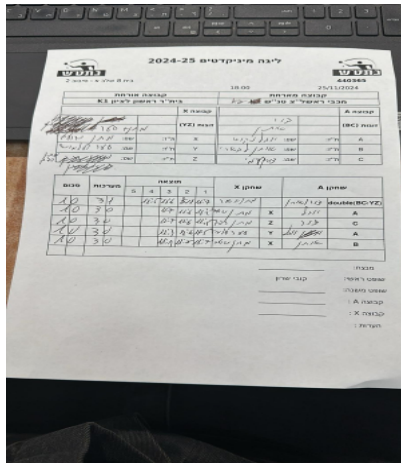

בית 8 שלב א - סיבוב 1

440366

17:30

25/11/2024

קבוצה אורחת			קבוצה מארחת		
בית"ר ראשון לציון K1			מכבי ראשלי"צ טנ"ש K2		
בית"ר ראשון לציון K1		קבוצה X	מכבי ראשלי"צ טנ"ש K2		קבוצה A
סער חלמיש	9698	זוגות (YZ)	דור בן עמי	10161	זוגות (BC)
מתן רגב	9567		איתן לב ארי	9983	
9499	X	יובל נקיס	10019	A	
9567	Y	דור בן עמי	10161	B	
9698	Z	איתן לב ארי	9983	C	

סכום	מערכות	תוצאה					שחקן X		שחקן A					
		5	4	3	2	1	ס חלמיש/מ רגב	Db(BC:YZ)	ד בן עמי/א לב ארי	Db(BC:YZ)				
1	0	3	1				11/5	6/11	11/8	11/7	מתן שרעבי	X	יובל נקיס	A
3	0	3	0				11/7	11/6	11/5	סער חלמיש	Z	איתן לב ארי	C	
4	0	3	0				11/3	11/6	11/5	מתן רגב	Y	יובל נקיס	A	
5	0	3	0				11/1	11/2	11/7	מתן שרעבי	X	דור בן עמי	B	
5	0													