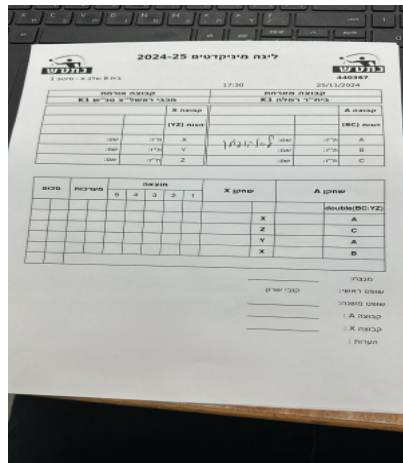

בית 8 שלב א - סיבוב 1

440367

17:30

25/11/2024

קבוצה אורחת			קבוצה מארחת		
מכבי ראשלי"צ טנ"ש K1			בית"ר רמלה K1		
מכבי ראשלי"צ טנ"ש K1		קבוצה X	בית"ר רמלה K1		קבוצה A
נועם דוד גפסו	10032	זוגות (YZ)	ריף כקמל אפסקר	9252	זוגות (BC)
עומר אלמוג	10030		ליאור יעקב אסולין סילוורה	10121	
אורי יצחק אדמוני	10136	X	ליאור יעקב אסולין סילוורה	10121	A
נהוראי רפאל כהן	10153	Y	ריף כקמל אפסקר	9252	B
אורי יצחק אדמוני	10136	Z	ליאור יעקב אסולין סילוורה	10121	C

סכום	מערכות	תוצאה					שחקן X	שחקן A		
		5	4	3	2	1				
							נ גפסו/ע אלמוג	Db(BC:YZ)	ר אפסקר/ל אסולין סילוורה	Db(BC:YZ)
1	0 0 0					0/0	אורי יצחק אדמוני	X		A
							אורי יצחק אדמוני	Z	ליאור יעקב אסולין סילוורה	C
2	0 0 0					0/0	נהוראי רפאל כהן	Y		A
							אורי יצחק אדמוני	X	ריף כקמל אפסקר	B
2	0									