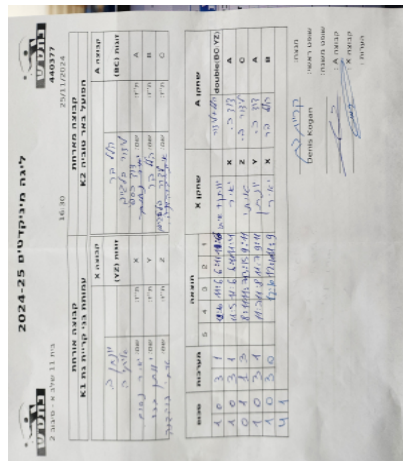

בית 11 שלב א - סיבוב 2

440377

16:30

25/11/2024

קבוצה אורחת			קבוצה מארחת		
עמותת בני קריית גת K1			הפועל באר טוביה K2		
עמותת בני קריית גת K1		קבוצה X	הפועל באר טוביה K2		קבוצה A
יונתן בכר	10205	זוגות (YZ)	הילל בר	9706	זוגות (BC)
איתי בוהדנה	9493		לידור בנגייב	9709	
□□□□ □□□□	10174	X	דוד שמואל כספי	9877	A
□□□□ □□□□	10205	Y	הילל בר	9706	B
□□□□ □□□□	9493	Z	לידור בנגייב	9709	C

סכום	מערכות	תוצאה					שחקן X		שחקן A			
		5	4	3	2	1	שחקן X	שחקן A				
1	0	3	1		12/10	11/6	6/11	11/6	י בכר/א בוהדנה	Db(BC:YZ)	ה בר/ל בנגייב	Db(BC:YZ)
2	0	3	1		11/5	11/6	6/11	11/4	יאיר נחום	X	דוד שמואל כספי	A
2	1	1	3		8/11	11/7	13/15	9/11	איתי בוהדנה	Z	לידור בנגייב	C
3	1	3	1		11/7	11/8	11/7	9/11	יונתן בכר	Y	דוד שמואל כספי	A
4	1	3	0			12/10	12/10	11/9	יאיר נחום	X	הילל בר	B
4	1											