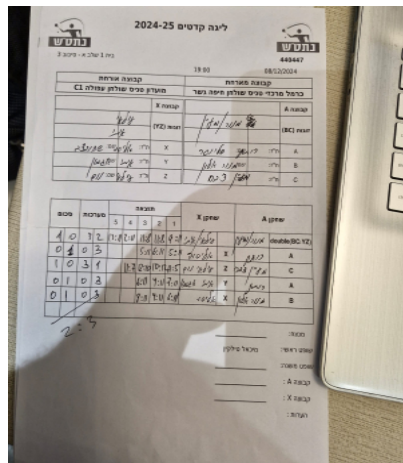

בית 1 שלב א - סיבוב 3

440447

19:00

08/12/2024

קבוצה אורחת			קבוצה מארחת		
מועדון טניס שולחן עפולה C1			כרמל מרכזי טניס שולחן חיפה גשר		
מועדון טניס שולחן עפולה C1		קבוצה X	כרמל מרכזי טניס שולחן חיפה גשר		קבוצה A
עילאי נוש	8312	זוגות (YZ)	מנור אלון	8897	זוגות (BC)
איתי אגמון	8472		מעין צ'רבו	8887	
אליסה שחובצוב	8831	X	רותם סלינגר בובנוב	8886	A
איתי אגמון	8472	Y	מנור אלון	8897	B
עילאי נוש	8312	Z	מעין צ'רבו	8887	C

סכום	מערכות	תוצאה					שחקן X		שחקן A			
		5	4	3	2	1	ע נוש/א אגמון	Db(BC:YZ)	מ אלון/מ צ'רבו	Db(BC:YZ)		
1	0	3	2	13/11	2/11	11/8	11/8	9/11	ע נוש/א אגמון	Db(BC:YZ)	מ אלון/מ צ'רבו	Db(BC:YZ)
1	1	0	3			5/11	6/11	5/11	אליסה שחובצוב	X	רותם סלינגר בובנוב	A
2	1	3	1		11/7	12/10	10/12	11/5	עילאי נוש	Z	מעין צ'רבו	C
2	2	0	3			6/11	4/11	7/11	איתי אגמון	Y	רותם סלינגר בובנוב	A
2	3	0	3			8/11	4/11	6/11	אליסה שחובצוב	X	מנור אלון	B
2	3											