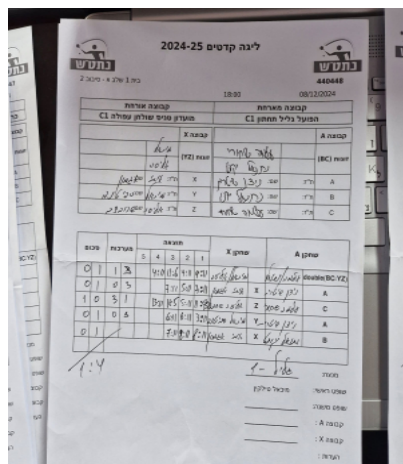

בית 1 שלב א - סיבוב 2

440448

18:00

08/12/2024

| קבוצה אורחת | | | קבוצה מארחת | | |
|----------------------------|------|------------|---------------------|------|------------|
| מועדון טניס שולחן עפולה C1 | | | הפועל גליל תחתון C1 | | |
| מועדון טניס שולחן עפולה C1 | | קבוצה X | הפועל גליל תחתון C1 | | קבוצה A |
| מיכאל סביטנב | 9555 | זוגות (YZ) | עלמה שחורי | 8508 | זוגות (BC) |
| אליסה שחובצוב | 8831 | | נתנאל יצחק יקונט | 7241 | |
| איתי אגמון | 8472 | X | ניצן שטרית | 6322 | A |
| מיכאל סביטנב | 9555 | Y | נתנאל יצחק יקונט | 7241 | B |
| אליסה שחובצוב | 8831 | Z | עלמה שחורי | 8508 | C |

| סכום | מערכות | תוצאה | | | | | שחקן X | | שחקן A | | | |
|------|--------|-------|---|---|-------|------|--------|------|--------------------|-----------|------------------|-----------|
| | | 5 | 4 | 3 | 2 | 1 | | | | | | |
| 0 | 1 | 1 | 3 | | 4/11 | 11/6 | 4/11 | 9/11 | מ סביטנב/א שחובצוב | Db(BC:YZ) | ע שחורי/נ יקונט | Db(BC:YZ) |
| 0 | 2 | 0 | 3 | | | 7/11 | 5/11 | 7/11 | איתי אגמון | X | ניצן שטרית | A |
| 1 | 2 | 3 | 1 | | 13/11 | 11/5 | 5/11 | 11/9 | אליסה שחובצוב | Z | עלמה שחורי | C |
| 1 | 3 | 0 | 3 | | | 6/11 | 6/11 | 3/11 | מיכאל סביטנב | Y | ניצן שטרית | A |
| 1 | 4 | 0 | 3 | | | 7/11 | 8/11 | 8/11 | איתי אגמון | X | נתנאל יצחק יקונט | B |
| 1 | 4 | | | | | | | | | | | |