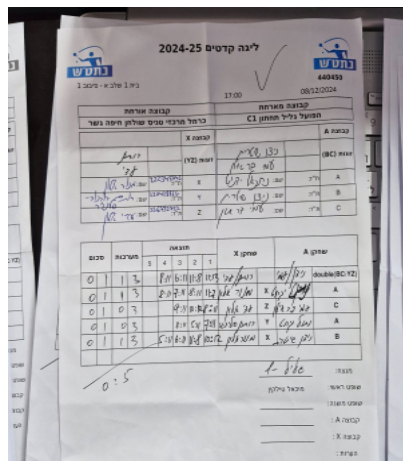

בית 1 שלב א - סיבוב 1

440450

17:00

08/12/2024

קבוצה אורחת			קבוצה מארחת		
כרמל מרכזי טניס שולחן חיפה גשר			הפועל גליל תחתון C1		
קבוצה X		זוגות (YZ)	הפועל גליל תחתון C1		קבוצה A
רוטם סלינגר בובנוב	8886		ניצן שטרית	6322	
עדי אלון	8881	עמי בר אילן	9443		
8897	X	נתנאל יצחק יקונט	7241	A	
8886	Y	ניצן שטרית	6322	B	
8881	Z	עמי בר אילן	9443	C	

סכום	מערכות	תוצאה					שחקן X		שחקן A			
		5	4	3	2	1						
0	1	1	3		8/11	6/11	11/8	11/13	ר סלינגר בובנוב/אלון	Db(BC:YZ)	נ שטרית/בר אילן	Db(BC:YZ)
0	2	1	3		8/11	7/11	8/11	11/7	מנור אלון	X	נתנאל יצחק יקונט	A
0	3	0	3				9/11	10/12	עדי אלון	Z	עמי בר אילן	C
0	4	0	3				8/11	5/11	רוטם סלינגר בובנוב	Y	נתנאל יצחק יקונט	A
0	5	1	3		5/11	6/11	11/8	10/12	מנור אלון	X	ניצן שטרית	B
0	5											