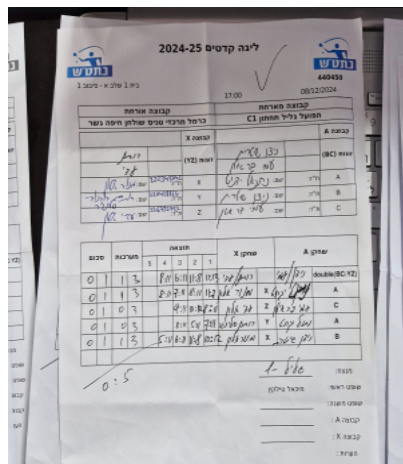

בית 1 שלב א - סיבוב 1

440450

17:00

08/12/2024

קבוצה אורחת			קבוצה מארחת		
כרמל מרכזי טניס שולחן חיפה גשר			הפועל גליל תחתון C1		
כרמל מרכזי טניס שולחן חיפה גשר		קבוצה X	הפועל גליל תחתון C1		קבוצה A
רותם סלינגר בובנוב	8886	זוגות (YZ)	ניצן שטרית	6322	זוגות (BC)
עדי אלון	8881		עמי בר אילן	9443	
מנור אלון	8897	X	נתנאל יצחק יקונט	7241	A
רותם סלינגר בובנוב	8886	Y	ניצן שטרית	6322	B
עדי אלון	8881	Z	עמי בר אילן	9443	C

סכום	מערכות	תוצאה					שחקן X	שחקן A		
		5	4	3	2	1		נ שטרית/ע בר אילן	Db(BC:YZ)	
0	1	1	3		8/11	6/11	11/8	11/13	ר סלינגר בובנוב/ע אלון	Db(BC:YZ)
0	2	1	3		8/11	7/11	8/11	11/7	מנור אלון	X
0	3	0	3			9/11	10/12	8/11	עדי אלון	Z
0	4	0	3			8/11	5/11	7/11	רותם סלינגר בובנוב	Y
0	5	1	3		5/11	6/11	11/8	10/12	מנור אלון	X
0	5									

מנצח: הפועל גליל תחתון C1

שופט ראשי: מיכאל טילקין

שופט משנה: _____

קבוצה A: הפועל גליל תחתון C1

קבוצה X: כרמל מרכזי טניס שולחן חיפה גשר

הערות: _____