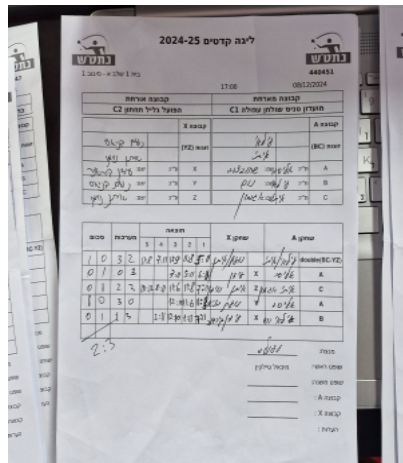

בית 1 שלב א - סיבוב 1

440451

17:00

08/12/2024

קבוצה אורחת			קבוצה מארחת		
הפועל גליל תחתון C2			מועדון טניס שולחן עפולה C1		
הפועל גליל תחתון C2		קבוצה X	מועדון טניס שולחן עפולה C1		קבוצה A
נועם בניאס	8647	זוגות (YZ)	איתי אגמון	8472	זוגות (BC)
איתן נוימן	10340		עילאי נוש	8312	
עידן קירשנר	9468	X	אליסה שחובצוב	8831	A
נועם בניאס	8647	Y	עילאי נוש	8312	B
איתן נוימן	10340	Z	איתי אגמון	8472	C

סכום	מערכות	תוצאה					שחקן X		שחקן A			
		5	4	3	2	1	נ בניאס/נוימן	Db(BC:YZ)	א אגמון/נוש	Db(BC:YZ)		
1	0	3	2	11/8	7/11	11/9	11/8	5/11	נ בניאס/נוימן	Db(BC:YZ)	א אגמון/נוש	Db(BC:YZ)
1	1	0	3			7/11	5/11	6/11	עידן קירשנר	X	אליסה שחובצוב	A
1	2	2	3	10/12	8/11	11/6	11/8	7/11	איתן נוימן	Z	איתי אגמון	C
2	2	3	0			12/10	11/6	11/8	נועם בניאס	Y	אליסה שחובצוב	A
2	3	1	3		2/11	12/10	1/11	7/11	עידן קירשנר	X	עילאי נוש	B
2	3											

מנצח: מועדון טניס שולחן עפולה C1

שופט ראשי: מיכאל טילקין

שופט משנה:

קבוצה A: מועדון טניס שולחן עפולה C1

קבוצה X: הפועל גליל תחתון C2

הערות: