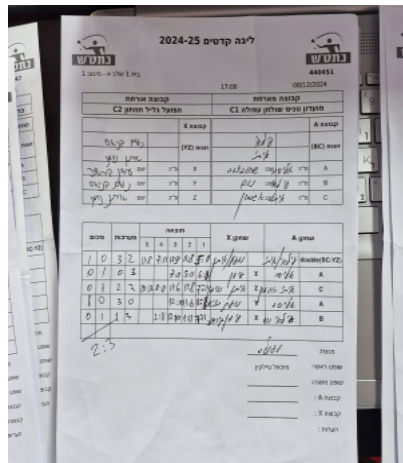

בית 1 שלב א - סיבוב 1

440451

17:00

08/12/2024

קבוצה אורחת			קבוצה מארחת		
הפועל גליל תחתון C2			מועדון טניס שולחן עפולה C1		
הפועל גליל תחתון C2		קבוצה X	מועדון טניס שולחן עפולה C1		קבוצה A
נועם בניאס	8647	זוגות (YZ)	איתי אגמון	8472	זוגות (BC)
איתן נוימן	10340		עילאי נוש	8312	
9468	X	אליסה שחובצוב	8831	A	
8647	Y	עילאי נוש	8312	B	
10340	Z	איתי אגמון	8472	C	

סכום	מערכות	תוצאה					שחקן X		שחקן A			
		5	4	3	2	1	נ בניאס/נוימן	Db(BC:YZ)	א אגמון/נוש	Db(BC:YZ)		
1	0	3	2	11/8	7/11	11/9	11/8	5/11	נ בניאס/נוימן	Db(BC:YZ)	א אגמון/נוש	Db(BC:YZ)
1	1	0	3			7/11	5/11	6/11	קירשנר עידן	X	אליסה שחובצוב	A
1	2	2	3	10/12	8/11	11/6	11/8	7/11	איתן נוימן	Z	איתי אגמון	C
2	2	3	0			12/10	11/6	11/8	נועם בניאס	Y	אליסה שחובצוב	A
2	3	1	3		2/11	12/10	1/11	7/11	קירשנר עידן	X	עילאי נוש	B
2	3											

מנצח: מועדון טניס שולחן עפולה C1

שופט ראשי: מיכאל טילקין

שופט משנה:

קבוצה A : מועדון טניס שולחן עפולה C1

קבוצה X : הפועל גליל תחתון C2

הערות :