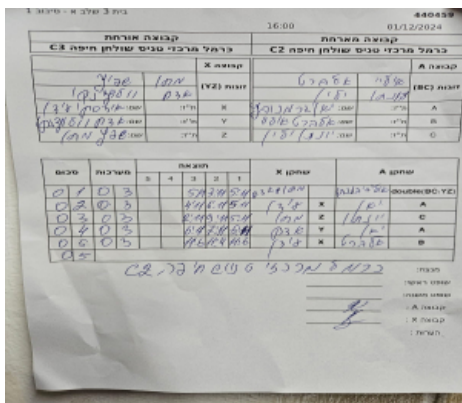

בית 3 שלב א - סיבוב 1

440459

16:00

01/12/2024

קבוצה אורחת			קבוצה מארחת		
כרמל מרכזי טניס שולחן חיפה C3			כרמל מרכזי טניס שולחן חיפה C2		
קבוצה X		זוגות (YZ)	קבוצה A		זוגות (BC)
מתן אור שפיץ	9995		איליי אלברט	9446	
אדם וולוצנקו	10183	יאן גרמנוביץ	8131	איליי אלברט	9446
9702	X	יהונתן ילין	8949		
10183	Y				
9995	Z				

סכום	מערכות	תוצאה					שחקן X		שחקן A			
		5	4	3	2	1						
0	1	0	3			5/11	3/11	5/11	מ שפיץ/א וולוצנקו	Db(BC:YZ)	א אלברט/י ילין	Db(BC:YZ)
0	2	0	3			4/11	6/11	5/11	עידן אודסקי	X	יאן גרמנוביץ	A
0	3	0	3			2/11	9/11	5/11	מתן אור שפיץ	Z	יהונתן ילין	C
0	4	0	3			6/11	7/11	5/11	אדם וולוצנקו	Y	יאן גרמנוביץ	A
0	5	0	3			6/11	4/11	6/11	עידן אודסקי	X	איליי אלברט	B
0	5											