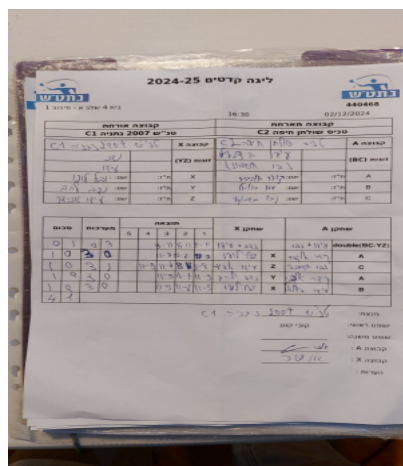

ליגה קדטים 2024-25

בית 4 שלב א - סיבוב 1

440468

16:30

02/12/2024

קבוצה אורחת			קבוצה מארחת		
טנ"ש 2007 נתניה C1			טניס שולחן חיפה C2		
טנ"ש 2007 נתניה C1		קבוצה X	טניס שולחן חיפה C2		קבוצה A
נדב להב	8445	זוגות (YZ)	עידו בצלאל	10308	זוגות (BC)
עידו אביר	5877		נבו חשמונאי	9224	
יובל לופו	7607	X	קידר אלכביר	9428	A
נדב להב	8445	Y	עידו בצלאל	10308	B
עידו אביר	5877	Z	נבו חשמונאי	9224	C

סכום	מערכות	תוצאה					שחקן X		שחקן A			
		5	4	3	2	1						
0	1	0	3			9/11	8/11	7/11	נ להב/ע אביר	Db(BC:YZ)	ע בצלאל/נ חשמונאי	Db(BC:YZ)
1	1	3	0			11/7	11/6	11/9	יובל לופו	X	קידר אלכביר	A
2	1	3	1		11/9	11/4	8/11	11/8	עידו אביר	Z	נבו חשמונאי	C
3	1	3	0			11/9	11/7	11/9	נדב להב	Y	קידר אלכביר	A
4	1	3	0			11/5	11/6	11/5	יובל לופו	X	עידו בצלאל	B
4	1											