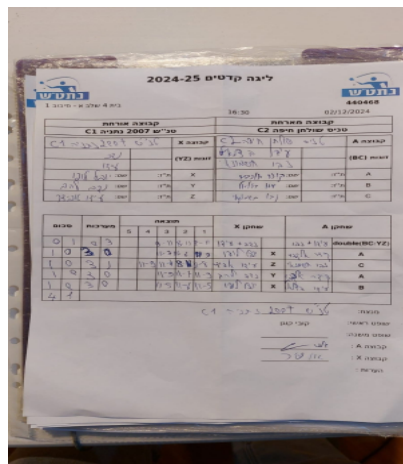

ליגה קדטים 2024-25

בית 4 שלב א - סיבוב 1

440468

16:30

02/12/2024

קבוצה אורחת			קבוצה מארחת		
טנ"ש 2007 נתניה C1			טניס שולחן חיפה C2		
טנ"ש 2007 נתניה C1		קבוצה X	טניס שולחן חיפה C2		קבוצה A
נדב להב	8445	זוגות (YZ)	עידו בצלאל	10308	זוגות (BC)
עידו אביר	5877		נבו חשמונאי	9224	
☐☐☐☐☐☐☐☐☐☐	7607	X	קידר אלכביר	9428	A
☐☐☐☐☐☐☐☐☐☐	8445	Y	עידו בצלאל	10308	B
☐☐☐☐☐☐☐☐☐☐	5877	Z	נבו חשמונאי	9224	C

סכום	מערכות	תוצאה					שחקן X		שחקן A			
		5	4	3	2	1						
0	1	0	3			9/11	8/11	7/11	נ להב/ע אביר	Db(BC:YZ)	ע בצלאל/נ חשמונאי	Db(BC:YZ)
1	1	3	0			11/7	11/6	11/9	יובל לופו	X	קידר אלכביר	A
2	1	3	1		11/9	11/4	8/11	11/8	עידו אביר	Z	נבו חשמונאי	C
3	1	3	0			11/9	11/7	11/9	נדב להב	Y	קידר אלכביר	A
4	1	3	0			11/5	11/6	11/5	יובל לופו	X	עידו בצלאל	B
4	1											

מנצח: טנ"ש 2007 נתניה C1
שופט ראשי: קובי קוגן
שופט משנה: _____
קבוצה A : טניס שולחן חיפה C2
קבוצה X : טנ"ש 2007 נתניה C1
הערות: