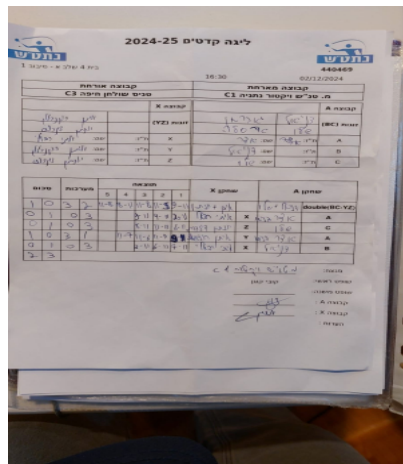

בית 4 שלב א - סיבוב 1

440469

16:30

02/12/2024

קבוצה אורחת			קבוצה מארחת		
טניס שולחן חיפה C3			מ. טניס ויקטור נתניה C1		
טניס שולחן חיפה C3		קבוצה X	מ. טניס ויקטור נתניה C1		קבוצה A
איתן רוזנבלום	9223	זוגות (YZ)	דניאל גוברמן	8236	זוגות (BC)
יונתן דינבורג	9495		שלו ארסלה	8184	
איתי רפאלי	9749	X	אדר בנישו	9834	A
איתן רוזנבלום	9223	Y	דניאל גוברמן	8236	B
יונתן דינבורג	9495	Z	שלו ארסלה	8184	C

סכום	מערכות	תוצאה					שחקן X		שחקן A			
		5	4	3	2	1	שחקן X	שחקן A				
1	0	3	2	11/8	8/11	11/8	11/5	9/11	א רוזנבלום/ דינבורג	Db(BC:YZ)	ד גוברמן/ש ארסלה	Db(BC:YZ)
1	1	0	3			9/11	4/11	2/11	איתי רפאלי	X	אדר בנישו	A
1	2	0	3			8/11	11/13	6/11	יונתן דינבורג	Z	שלו ארסלה	C
2	2	3	1		11/7	11/6	11/9	9/11	איתן רוזנבלום	Y	אדר בנישו	A
2	3	0	3			3/11	6/11	7/11	איתי רפאלי	X	דניאל גוברמן	B
2	3											