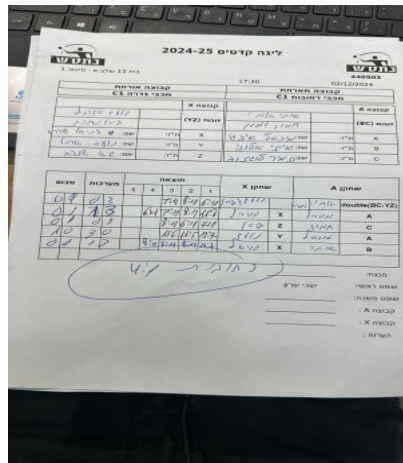

בית 11 שלב א - סיבוב 1

440503

17:30

02/12/2024

קבוצה אורחת			קבוצה מארחת		
מכבי גדרה C1			מכבי רחובות C1		
מכבי גדרה C1		קבוצה X	מכבי רחובות C1		קבוצה A
נועם ארבל	8506	זוגות (YZ)	איתי אלוני	7177	זוגות (BC)
גיא שנהב	9424		תמיר לוגינוב	9106	
דניאל עזרא	9697	X	מיכאל איבגי	10041	A
נועם ארבל	8506	Y	איתי אלוני	7177	B
גיא שנהב	9424	Z	תמיר לוגינוב	9106	C

סכום	מערכות	תוצאה					שחקן X		שחקן A			
		5	4	3	2	1						
0	1	0	3			7/11	8/11	6/11	נ ארבל/ג שנהב	Db(BC:YZ)	א אלוני/ת לוגינוב	Db(BC:YZ)
0	2	1	3		6/11	7/11	8/11	11/8	דניאל עזרא	X	מיכאל איבגי	A
0	3	0	3			6/11	8/11	7/11	גיא שנהב	Z	תמיר לוגינוב	C
1	3	3	0			11/6	11/5	11/7	נועם ארבל	Y	מיכאל איבגי	A
1	4	1	3		8/11	7/11	8/11	11/7	דניאל עזרא	X	איתי אלוני	B
1	4											