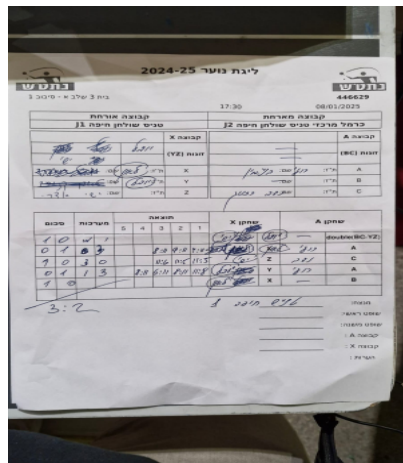

בית 3 שלב א - סיבוב 1

446629

17:30

08/01/2025

קבוצה אורחת			קבוצה מארחת		
טניס שולחן חיפה J1			כרמל מרכזי טניס שולחן חיפה J2		
טניס שולחן חיפה J1		קבוצה X	כרמל מרכזי טניס שולחן חיפה J2		קבוצה A
יובל רוזנברג	4453	זוגות (YZ)		0	זוגות (BC)
ישי אדרי	4250			0	
לאון קנופוב	6708	X	רועי בניימין	3737	A
יובל רוזנברג	4453	Y	שם:	ת"ז:	B
ישי אדרי	4250	Z	נדב רזניק	4455	C

סכום	מערכות	תוצאה					שחקן X		שחקן A			
		5	4	3	2	1						
1	0	0	0				0/0	י רזנברג/י אדרי	Db(BC:YZ)	/	Db(BC:YZ)	
1	1	0	3			4/11	9/11	8/11	לאון קנופוב	X	רועי בניימין	A
2	1	3	0			11/6	11/5	11/5	ישי אדרי	Z	נדב רזניק	C
2	2	1	3			8/11	6/11	8/11	יובל רוזנברג	Y	רועי בניימין	A
3	2	0	0					0/0	לאון קנופוב	X		B
3	2											