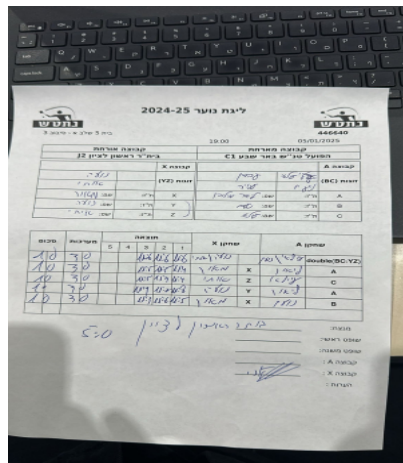

קבוצה אורחת			קבוצה מארחת		
בית"ר ראשון לציון J2			הפועל טנ"ש באר שבע C1		
בית"ר ראשון לציון J2		קבוצה X	הפועל טנ"ש באר שבע C1		קבוצה A
נועה שרון	4175	זוגות (YZ)	עילאי אבריאן	10163	זוגות (BC)
איתי שרון	4176		נעם עתיה	9433	
מאור אטיאס	8788	X	ליאור מריאכין	8844	A
נועה שרון	4175	Y	ליאור מריאכין	8844	B
איתי שרון	4176	Z	עילאי אבריאן	10163	C

סכום	מערכות	תוצאה					שחקן X		שחקן A			
		5	4	3	2	1						
1	0	3	0			11/6	11/6	11/6	נ שרון/א שרון	Db(BC:YZ)	ע אבריאן/נ עתיה	Db(BC:YZ)
2	0	3	0			11/5	11/5	11/4	מאור אטיאס	X	ליאור מריאכין	A
3	0	3	0			11/5	11/4	11/4	איתי שרון	Z	עילאי אבריאן	C
4	0	3	0			11/4	11/2	11/8	נועה שרון	Y	ליאור מריאכין	A
5	0	3	0			11/3	11/6	11/5	מאור אטיאס	X	ליאור מריאכין	B
5	0											