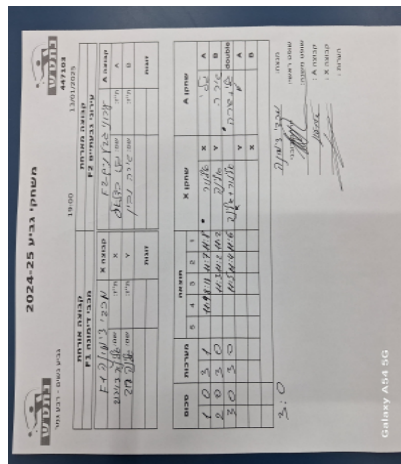

קבוצה אורחת			קבוצה מארחת		
מכבי דימונה F1			עירוני גבעתיים F2		
מכבי דימונה F1		קבוצה X	עירוני גבעתיים F2		קבוצה A
אלינור דוידוב	2221	X	גלי בצלאל	6960	A
אלנה רוב	8099	Y	שירה נבון	4184	B
אלינור דוידוב	2221	זוגות	גלי בצלאל	6960	זוגות
אלנה רוב	8099		שירה נבון	4184	

סכום	מערכות	תוצאה					שחקן X		שחקן A			
		5	4	3	2	1						
1	0	3	1		11/9	8/11	11/7	11/8	אלינור דוידוב	X	גלי בצלאל	A
2	0	3	0			11/3	11/2	11/2	אלנה רוב	Y	שירה נבון	B
3	0	3	0			11/5	11/4	11/6	א דוידוב/א רוב	Db	ג בצלאל/ש נבון	Db
									אלנה רוב	Y	גלי בצלאל	A
									אלינור דוידוב	X	שירה נבון	B
3	0											