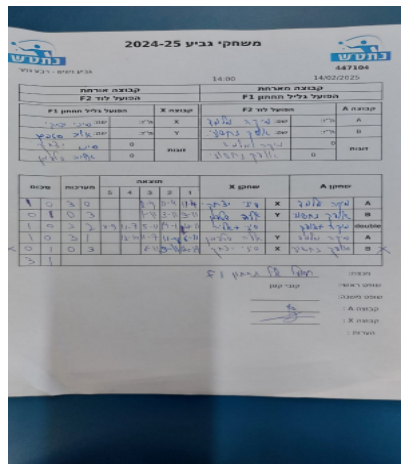

גביע נשים - רבע גמר

447104

14:00

14/02/2025

קבוצה אורחת			קבוצה מארחת		
הפועל לוד F2			הפועל גליל תחתון F1		
הפועל גליל תחתון F1		קבוצה X	הפועל לוד F2		קבוצה A
סיני יצחקי	1053	X	מיקה מלמד	4692	A
אליה סטפמן	5092	Y	אופק נחושי	7051	B
סיני יצחקי	1053	זוגות	מיקה מלמד	4692	זוגות
אליה סטפמן	5092		אופק נחושי	7051	

סכום	מערכות	תוצאה					שחקן X		שחקן A			
		5	4	3	2	1						
1	0	3	0			11/4	11/4	11/4	סיני יצחקי	X	מיקה מלמד	A
1	1	0	3			1/11	3/11	9/11	אליה סטפמן	Y	אופק נחושי	B
2	1	3	2	11/9	11/7	5/11	14/12	4/11	סיני יצחקי/אליה סטפמן	Db	מ מלמד/א נחושי	Db
3	1	3	1		12/10	11/7	8/11	11/6	אליה סטפמן	Y	מיקה מלמד	A
									סיני יצחקי	X	אופק נחושי	B
3	1											