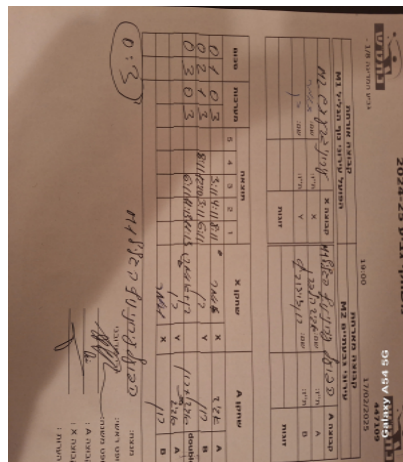

קבוצה אורחת			קבוצה מארחת		
הפועל עירוני נוף הגליל M1			עירוני גבעתיים M2		
עירוני גבעתיים M2		קבוצה X	הפועל עירוני נוף הגליל M1		קבוצה A
תומר הדר	7044	X	אביב הלפרן	657	A
בן הורנשטיין	2964	Y	רון דוידוביץ	881	B
בן הורנשטיין	2964	זוגות	אביב הלפרן	657	זוגות
תומר הדר	7044		רון דוידוביץ	881	

סכום	מערכות	תוצאה					שחקן X		שחקן A			
		5	4	3	2	1						
0	1	0	3			3/11	4/11	8/11	תומר הדר	X	אביב הלפרן	A
0	2	1	3		8/11	12/10	3/11	6/11	בן הורנשטיין	Y	רון דוידוביץ	B
0	3	0	3			6/11	11/13	11/13	בן הורנשטיין/ת הדר	Db	א הלפרן/ר דוידוביץ	Db
									בן הורנשטיין	Y	אביב הלפרן	A
									תומר הדר	X	רון דוידוביץ	B
0	3											

- מנצח: הפועל עירוני נוף הגליל M1
- שופט ראשי: יורי פודובני
- שופט משנה: _____
- קבוצה A: הפועל עירוני נוף הגליל M1
- קבוצה X: עירוני גבעתיים M2
- הערות: