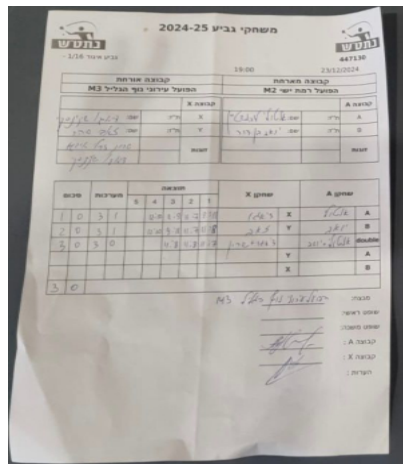

קבוצה אורחת			קבוצה מארחת		
הפועל עירוני נוף הגליל M3			הפועל רמת ישי M2		
הפועל עירוני נוף הגליל M3		קבוצה X	הפועל רמת ישי M2		קבוצה A
דיאגו שיקינסקי	1526	X	אנטולי לוינשטיין	943	A
זאב סהר	2644	Y	יואב בן דוד	8469	B
שארלי אבגי	2188	זוגות	אנטולי לוינשטיין	943	זוגות
דיאגו שיקינסקי	1526		יואב בן דוד	8469	

סכום	מערכות	תוצאה					שחקן X		שחקן A			
		5	4	3	2	1						
1	0	3	1		12/10	11/9	11/7	7/11	דיאגו שיקינסקי	X	אנטולי לוינשטיין	A
2	0	3	1		12/10	9/11	11/7	11/8	זאב סהר	Y	יואב בן דוד	B
3	0	3	0			11/8	11/9	11/7	ש אבגי/ד שיקינסקי	Db	א לוינשטיין/י בן דוד	Db
									זאב סהר	Y	אנטולי לוינשטיין	A
									דיאגו שיקינסקי	X	יואב בן דוד	B
3	0											