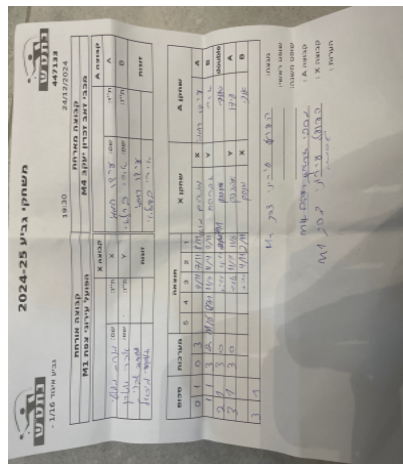

סכום	מערכות	תוצאה					שחקן X		שחקן A			
		5	4	3	2	1						
0	1	0	3			3/11	7/11	8/11	מנחם מוטעי	X	עידו חממי	A
1	1	3	2	11/6	8/11	11/9	11/4	9/11	אברהם שטרן	Y	אורי ברלאי	B
2	1	3	0			11/7	11/4	11/2	א שטרן/מ מלכה	Db	ע חממי/א ברלאי	Db
3	1	3	0			11/2	11/7	11/6	אברהם שטרן	Y	עידו חממי	A
									מנחם מוטעי	X	אורי ברלאי	B
3	1											