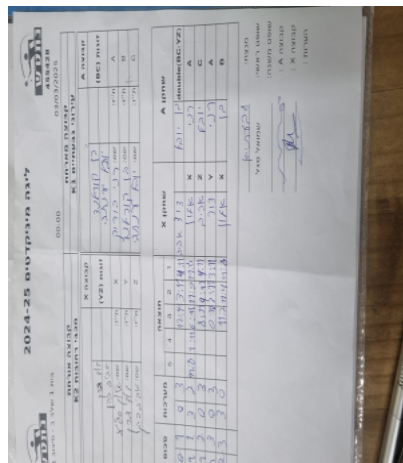

בית 1 שלב ב - סיבוב 1

455428

16:00

03/03/2025

קבוצה אורחת			קבוצה מארחת		
מכבי רחובות K2			עירוני גבעתיים K1		
מכבי רחובות K2		קבוצה X	עירוני גבעתיים K1		קבוצה A
דוד ברן	9915	זוגות (YZ)	בן קורלנד	6970	זוגות (BC)
אביב כהן	8242		יובל ענתבי	8618	
□□□□ □□□□	6903	X	רני בורוק	6949	A
□□□□ □□□□	9915	Y	בן קורלנד	6970	B
□□□□ □□□□	8242	Z	יובל ענתבי	8618	C

סכום	מערכות	תוצאה					שחקן X		שחקן A			
		5	4	3	2	1	ד ברן/א כהן	Db(BC:YZ)	ב קורלנד/י ענתבי	Db(BC:YZ)		
0	1	0	3			12/14	3/11	4/11				
1	1	3	2	11/8	1/11	6/11	11/9	11/8	אלון סלע	X	רני בורוק	A
1	2	0	3			8/11	9/11	4/11	אביב כהן	Z	יובל ענתבי	C
1	3	0	3			0/11	3/11	3/11	דוד ברן	Y	רני בורוק	A
2	3	3	0			11/2	11/4	11/8	אלון סלע	X	בן קורלנד	B
2	3											