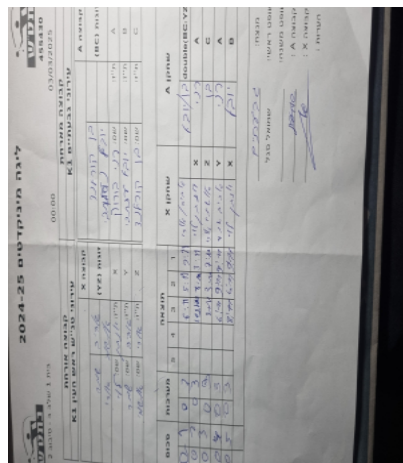

סכום	מערכות	תוצאה					שחקן X		שחקן A			
		5	4	3	2	1	שחקן X	שחקן A				
0	1	0	3			6/11	5/11	9/11	א שמר/א אושמי	Db(BC:YZ)	ב קורלנד/י ענתבי	Db(BC:YZ)
0	2	0	3			10/12	8/11	3/11	יהונתן לוי	X	רני בורוק	A
0	3	0	3			2/11	3/11	7/11	אורי אושמי	Z	בן קורלנד	C
0	4	0	3			6/11	9/11	9/11	אביב שמר	Y	רני בורוק	A
0	5	0	3			8/11	6/11	9/11	יהונתן לוי	X	יובל ענתבי	B
0	5											