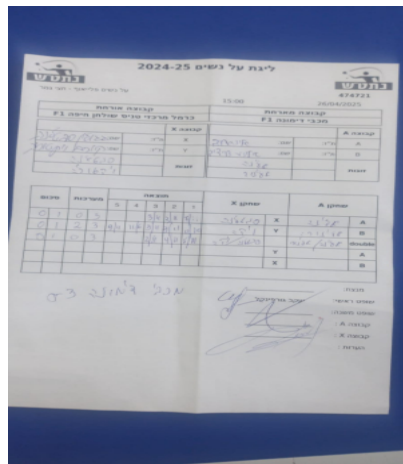

קבוצה אורחת			קבוצה מארחת		
כרמל מרכזי טניס שולחן חיפה F1			מכבי דימונה F1		
כרמל מרכזי טניס שולחן חיפה F1		קבוצה X	מכבי דימונה F1		קבוצה A
סבטלנה גגולין	7149	X	אלנה רוב	8099	A
ויקטוריה קורב	7747	Y	אלינור דוידוב	2221	B
ויקטוריה קורב	7747	זוגות	אלינור דוידוב	2221	זוגות
סבטלנה גגולין	7149		אלנה רוב	8099	

סכום	מערכות	תוצאה					שחקן X		שחקן A			
		5	4	3	2	1						
0	1	0	3			3/11	3/11	7/11	סבטלנה גגולין	X	אלנה רוב	A
0	2	2	3	9/11	11/6	3/11	7/11	12/10	ויקטוריה קורב	Y	אלינור דוידוב	B
0	3	0	3			2/11	4/11	5/11	ויקטוריה קורב / סגולין	Db	אלינור דוידוב / רוב	Db
									ויקטוריה קורב	Y	אלנה רוב	A
									סבטלנה גגולין	X	אלינור דוידוב	B
0	3											